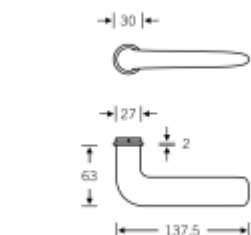

FSB 15 1292 Plug-in

Design: Foster + Partners

Designéři z ateliéru Foster + Partners Industrial Design společně s FSB zkoumali historické i současné předměty denní potřeby, aby pochopili, jak používáme předměty denní potřeby k interakci s okolním světem.

Z vypořádaných zákonitostí úchopu a hmatových vjemů nakonec vyvinuli kolekci výrobků FSB 1292 - vyrobenou v Německu z hliníku, nerezové oceli a bronzu a v široké škále prvotřídních povrchových úprav. Rozsáhlá kolekce výrobků FSB 1292 se skládá ze tří různých verzí rukojeti a odráží konzistenci a zároveň splňuje rozmanité funkční a technické požadavky.

FSB 1291 byl prvním návrhem a základem produktu.

z dílny Foster + Partners. Krátká rukojeť má obzvláště velkou plochu, která je stejně přitažlivá pro ruku i na pohled. Obzvláště dobře je zde vystižen "oblý tvar" společný všem předmětům z kolekce.

Zapuštěná dveřní klika pro interiérové dveře systém FSB Plug-in

- Minimalistický design kování díky speciální rozetě s průměrem pouze 30 mm.
- Ideální je použití zapuštěného kování FSB spoječně se skrytými panty a magnetickými zámky na bezfalcových dveřích.
- Jednoduchá montáž umožňuje instalovat zapuštěné dveřní kování na všechny typy interiérových dveří.
- Možno objednat bez rozet pro klíč.
- Imbusový šroub kliky instalovaný vespodu.

Na objednávku lze dodat kování v různých barvách RAL nebo tryskané struktuře. Více informací o povřích FSB [naleznete zde.](#)

Sada obsahuje pár klik, spojovací materiál, čtyřhran, případně