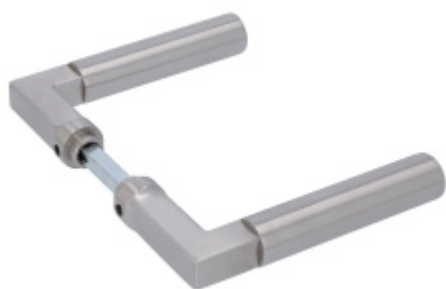

## Štítek pro skleněné dveře Südmetall Palma II WC, nerez/černá Černá matná

ID produktu: 29106

Štítek pro skleněné dveře s integrovaným zamykáním na WC

Kování je vhodné pro falcové dveře se šířkou falcu 24 mm,  
tloušťka skla 8-10 mm.

## PŘÍSLUŠENSTVÍ

**Klika ke kování pro  
skleněné dveře  
Südmetail Alaska**

Süd-Metall

---

**OD OD 63,74 €**

5 pracovních dní

**Klika ke kování pro  
skleněné dveře  
Südmetail Hanna**

Süd-Metall