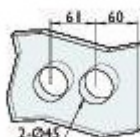

Produktový list

platný k 2. 10. 2024

luxusnikovani.cz
DELIVERED BY EFB

Štítek pro skleněné dveře Südmetail Palma II WC, nerez/černá

Štítek pro skleněné dveře s integrovaným zamykáním na WC

Kování je vhodné pro falcové dveře se šířkou falcu 24 mm, tloušťka skla 8-10 mm.

materiál: nerez kartáčovaná nebo černá

Ke štítku je nutné objednat samostatně kliku Südmetail.

Nerez kartáčovaná

[Štítek pro skleněné dveře Südmetail Palma II WC, nerez/černá Nerez kartáčovaná](#)

DETAIL

Termín bude prověřen u dodavatele

120,68 € bez DPH
146,02 € s DPH

Černá matná

[Štítek pro skleněné dveře Südmetail Palma II WC, nerez/černá Černá matná](#)

DETAIL

Termín bude prověřen u dodavatele

155,4 € bez DPH
188,04 € s DPH