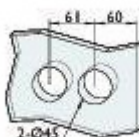

Produktový list

platný k 24. 8. 2024

luxusnikovani.cz
DELIVERED BY EFB

Štítek pro skleněné dveře Südmetall Palma II WC, nerez/černá

Štítek pro skleněné dveře s integrovaným zamykáním na WC

Kování je vhodné pro falcové dveře se šířkou falcu 24 mm, tloušťka skla 8-10 mm.

materiál: nerez kartáčovaná nebo černá

Ke štítku je nutné objednat samostatně kliku Südmetail.

Nerez kartáčovaná

[Štítek pro skleněné dveře Südmetail
Palma II WC, nerez/černá
Nerez kartáčovaná](#)

DETAIL

Termín bude prověřen u
dodavatele