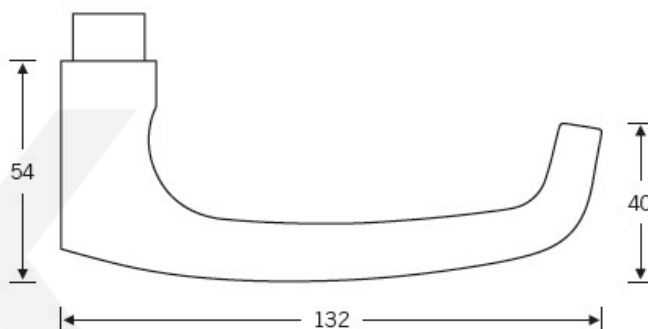

Produktový list

platný k 6. 10. 2024

luxusnikovani.cz
DELIVERED BY EFB

Kování FSB 12 1045 ASL Bronz masivní s patinou, klika / koule, Cylindrická vložka

FSB

ID produktu: 290

Tento model vychází ze stejného konceptu, jako je model klika FSB 1015, který je velmi oblíben. FSB 1045 byl vytvořen, aby bylo možné použít stejný tvar i pro panikové dveře.