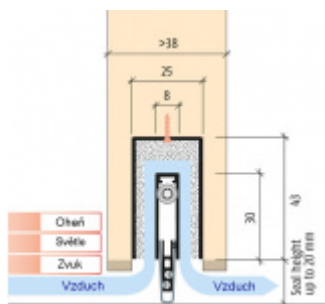

Produktový list

platný k 1. 9. 2024

luxusnikovani.cz
DELIVERED BY EFB

Automatická těsnicí lišta Planet MinE-F/S, 27 dB, zvuk, standardní 460 mm (lze zkrátit do 335 mm)

Planet^{swiss}

ID produktu: 2909

Automatická těsnicí lišta na dveře. Vhodné pro dřevěné dveře v pasivních budovách nebo prostorech s řízenou ventilací. Speciální konstrukce dveřní lišty zamezí šíření zvuku, světla a požáru. Povolí však přirozené proudění vzduchu v objektu.

Oblast použití: prostory s řízenou ventilací, uzavřené prostory s nutností ventilace: místnosti pro serverovny, energetické rozvodny, toalety, koupelny .

- Výška těsnicí lišty až 20 mm
- Šířka lišty pouze 25 mm
- Odvětrání až 200 m³ / hodina. (Příklad se vztahuje ke dveřím se šířkou 1050 mm, tlak 3,9 Pa)
- Útlum až 27 dB
- Možnost seřízení výšky výsuvu lišty