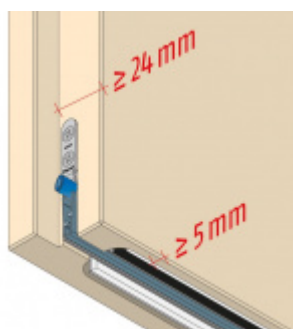

Produktový list

platný k 1. 9. 2024

luxusnikovani.cz
DELIVERED BY EFB

Automatická těsnicí lišta Planet MinE-F/S, 27 dB, zvuk, standardní 460 mm (lze zkrátit do 335 mm)

Planet^{swiss}

ID produktu: 2909

Automatická těsnicí lišta na dveře. Vhodné pro dřevěné dveře v pasivních budovách nebo prostorech s řízenou ventilací. Speciální konstrukce dveřní lišty zamezí šíření zvuku, světla a požáru. Povolí však přirozené proudění vzduchu v objektu.

Oblast použití: prostory s řízenou ventilací, uzavřené prostory s nutností ventilace: místnosti pro serverovny, energetické rozvodny, toalety, koupelny .

- Výška těsnicí lišty až 20 mm
- Šířka lišty pouze 25 mm
- Odvětrání až 200 m³ / hodina. (Příklad se vztahuje ke dveřím se šířkou 1050 mm, tlak 3,9 Pa)
- Útlum až 27 dB
- Možnost seřízení výšky výsuvu lišty