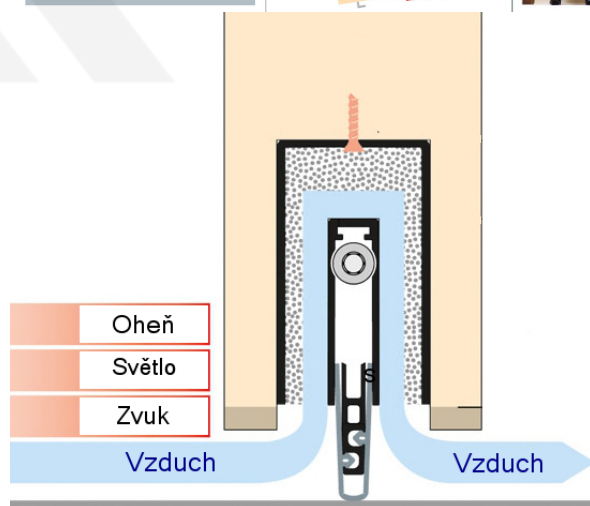

Produktový list

platný k 1. 9. 2024

luxusnikovani.cz
DELIVERED BY EFB

Automatická těsnicí lišta Planet MinE-F/S, 27 dB, zvuk, standardní 460 mm (lze zkrátit do 335 mm)

Planet^{swiss}

ID produktu: 2909

Automatická těsnicí lišta na dveře. Vhodné pro dřevěné dveře v pasivních budovách nebo prostorech s řízenou ventilací. Speciální konstrukce dveřní lišty zamezí šíření zvuku, světla a požáru. Povolí však přirozené proudění vzduchu v objektu.

Oblast použití: prostory s řízenou ventilací, uzavřené prostory s nutností ventilace: místnosti pro serverovny, energetické rozvodny, toalety, koupelny .

- Výška těsnicí lišty až 20 mm
- Šířka lišty pouze 25 mm
- Odvětrání až 200 m³ / hodina. (Příklad se vztahuje ke dveřím se šířkou 1050 mm, tlak 3,9 Pa)
- Útlum až 27 dB
- Možnost seřízení výšky výsuvu lišty