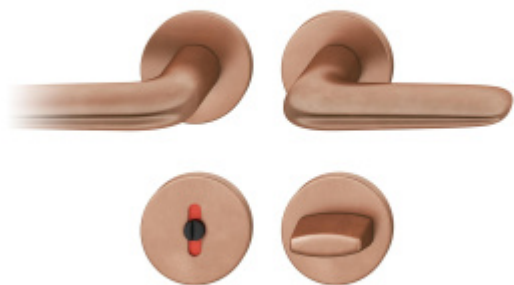

Kování FSB 12 1291 ASL Bronz masivní, WC uzamykání, čtyřhran 8 mm, klika / klika

FSB

ID produktu: 29090

Design: Foster + Partners

Designéři z ateliéru Foster + Partners Industrial Design společně s FSB zkoumali historické i současné předměty denní potřeby, aby pochopili, jak používáme předměty denní potřeby k interakci s okolním světem.

Z vyzkoušených zákonitostí úchopu a hmatových vjemů nakonec vyvinuli kolekci výrobků FSB 1292 - vyrobenou v Německu z hliníku, nerezové oceli a bronzu a v široké škále prvotřídních povrchových úprav. Rozsáhlá kolekce výrobků FSB 1292 se skládá ze tří různých verzí rukojeti a odráží konzistenci a zároveň splňuje rozmanité funkční a technické požadavky.

FSB 1291 byl prvním návrhem a základem produktu.

z dílny Foster + Partners. Krátká rukojeť má obzvláště velkou plochu, která je stejně přitažlivá pro ruku i na pohled. Obzvláště dobře je zde vystižen "oblý tvar" společný všem předmětům z kolekce.

Objektová třída 4. dle EN 1906

Kování je univerzální pravolevé včetně vratné pružiny, systém FSB ASL

Uvedená cena je za kompletní sadu kování na dveře - kliky + rozety + spojovací materiál

Na objednávku lze dodat kování v různých barvách RAL nebo tryskané struktuře. Více informací o povřích FSB [naleznete zde.](#)