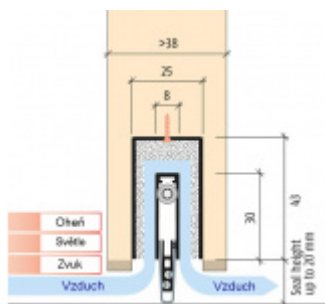

Produktový list

platný k 1. 9. 2024

luxusnikovani.cz
DELIVERED BY EFB

Automatická těsnicí lišta Planet MinE-F/S, 27 dB, zvuk, standardní 585 mm (lze zkrátit do 460 mm)

Planet^{swiss}

ID produktu: 2908

Automatická těsnicí lišta na dveře. Vhodné pro dřevěné dveře v pasivních budovách nebo prostorech s řízenou ventilací. Speciální konstrukce dveřní lišty zamezí šíření zvuku, světla a požáru. Povolí však přirozené proudění vzduchu v objektu.

Oblast použití: prostory s řízenou ventilací, uzavřené prostory s nutností ventilace: místnosti pro serverovny, energetické rozvodny, toalety, koupelny .

- Výška těsnicí lišty až 20 mm
- Šířka lišty pouze 25 mm
- Odvětrání až 200 m³ / hodina. (Příklad se vztahuje ke dveřím se šířkou 1050 mm, tlak 3,9 Pa)
- Útlum až 27 dB
- Možnost seřízení výšky výsuvu lišty