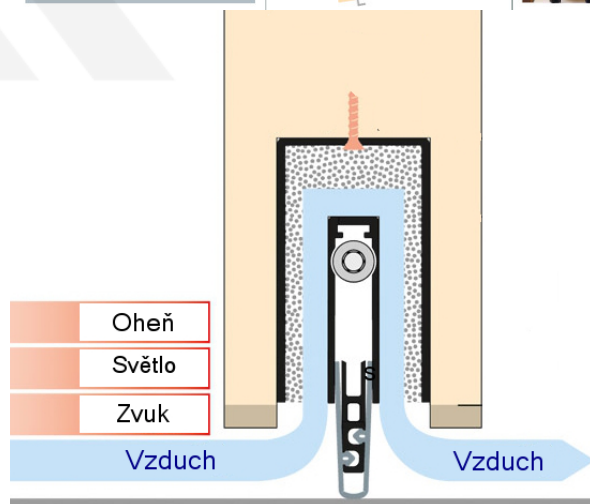

Produktový list

platný k 1. 9. 2024

luxusnikovani.cz
DELIVERED BY EFB

Automatická těsnicí lišta Planet MinE-F/S, 27 dB, zvuk, standardní 585 mm (lze zkrátit do 460 mm)

Planet^{swiss}

ID produktu: 2908

Automatická těsnicí lišta na dveře. Vhodné pro dřevěné dveře v pasivních budovách nebo prostorech s řízenou ventilací. Speciální konstrukce dveřní lišty zamezí šíření zvuku, světla a požáru. Povolí však přirozené proudění vzduchu v objektu.

Oblast použití: prostory s řízenou ventilací, uzavřené prostory s nutností ventilace: místnosti pro serverovny, energetické rozvodny, toalety, koupelny .

- Výška těsnicí lišty až 20 mm
- Šířka lišty pouze 25 mm
- Odvětrání až 200 m³ / hodina. (Příklad se vztahuje ke dveřím se šířkou 1050 mm, tlak 3,9 Pa)
- Útlum až 27 dB
- Možnost seřízení výšky výsuvu lišty