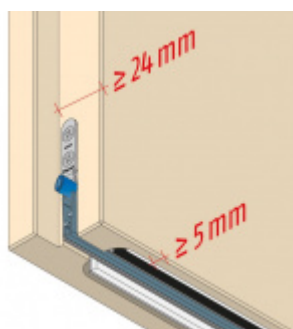

Produktový list

platný k 1. 9. 2024

luxusnikovani.cz
DELIVERED BY EFB

Automatická těsnicí lišta Planet MinE-F/S, 27 dB, zvuk, standardní 585 mm (lze zkrátit do 460 mm)

Planet^{swiss}

ID produktu: 2908

Automatická těsnicí lišta na dveře. Vhodné pro dřevěné dveře v pasivních budovách nebo prostorech s řízenou ventilací. Speciální konstrukce dveřní lišty zamezí šíření zvuku, světla a požáru. Povolí však přirozené proudění vzduchu v objektu.

Oblast použití: prostory s řízenou ventilací, uzavřené prostory s nutností ventilace: místnosti pro serverovny, energetické rozvodny, toalety, koupelny .

- Výška těsnicí lišty až 20 mm
- Šířka lišty pouze 25 mm
- Odvětrání až 200 m³ / hodina. (Příklad se vztahuje ke dveřím se šířkou 1050 mm, tlak 3,9 Pa)
- Útlum až 27 dB
- Možnost seřízení výšky výsuvu lišty