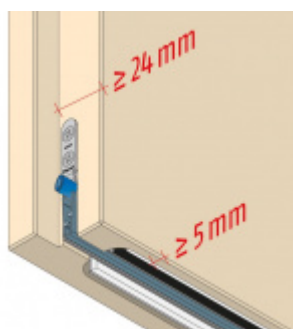

Produktový list

platný k 6. 10. 2024

luxusnikovani.cz
DELIVERED BY EFB

Automatická těsnicí lišta Planet MinE-F/S, 27 dB, zvuk, standardní 585 mm (lze zkrátit do 460 mm)

Planet^{swiss}

ID produktu: 2908

Automatická těsnicí lišta na dveře. Vhodné pro dřevěné dveře v pasivních budovách nebo prostorech s řízenou ventilací. Speciální konstrukce dveřní lišty zamezí šíření zvuku, světla a požáru. Povolí však přirozené proudění vzduchu v objektu.

Oblast použití: prostory s řízenou ventilací, uzavřené prostory s nutností ventilace: místnosti pro serverovny, energetické rozvodny, toalety, koupelny .

- Výška těsnicí lišty až 20 mm
- Šířka lišty pouze 25 mm
- Odvětrání až 200 m³ / hodina. (Příklad se vztahuje ke dveřím se šířkou 1050 mm, tlak 3,9 Pa)
- Útlum až 27 dB
- Možnost seřízení výšky výsuvu lišty