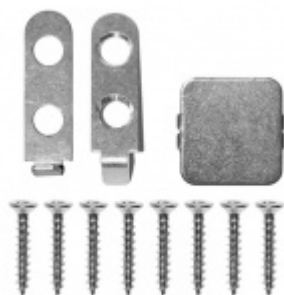

Produktový list

platný k 6. 10. 2024

luxusnikovani.cz
DELIVERED BY EFB

Automatická těsnicí lišta Planet MinE-F/S, 27 dB, zvuk, standardní 585 mm (lze zkrátit do 460 mm)

Planet^{swiss}

ID produktu: 2908

Automatická těsnicí lišta na dveře. Vhodné pro dřevěné dveře v pasivních budovách nebo prostorech s řízenou ventilací. Speciální konstrukce dveřní lišty zamezí šíření zvuku, světla a požáru. Povolí však přirozené proudění vzduchu v objektu.

Oblast použití: prostory s řízenou ventilací, uzavřené prostory s nutností ventilace: místnosti pro serverovny, energetické rozvodny, toalety, koupelny .

- Výška těsnicí lišty až 20 mm
- Šířka lišty pouze 25 mm
- Odvětrání až 200 m³ / hodina. (Příklad se vztahuje ke dveřím se šířkou 1050 mm, tlak 3,9 Pa)
- Útlum až 27 dB
- Možnost seřízení výšky výsuvu lišty