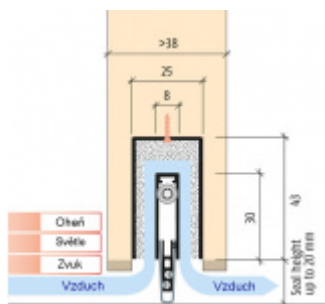

Produktový list

platný k 6. 10. 2024

luxusnikovani.cz
DELIVERED BY EFB

Automatická těsnicí lišta Planet MinE-F/S, 27 dB, zvuk, standardní 585 mm (lze zkrátit do 460 mm)

Planet^{swiss}

ID produktu: 2908

Automatická těsnicí lišta na dveře. Vhodné pro dřevěné dveře v pasivních budovách nebo prostorech s řízenou ventilací. Speciální konstrukce dveřní lišty zamezí šíření zvuku, světla a požáru. Povolí však přirozené proudění vzduchu v objektu.

Oblast použití: prostory s řízenou ventilací, uzavřené prostory s nutností ventilace: místnosti pro serverovny, energetické rozvodny, toalety, koupelny .

- Výška těsnicí lišty až 20 mm
- Šířka lišty pouze 25 mm
- Odvětrání až 200 m³ / hodina. (Příklad se vztahuje ke dveřím se šířkou 1050 mm, tlak 3,9 Pa)
- Útlum až 27 dB
- Možnost seřízení výšky výsuvu lišty