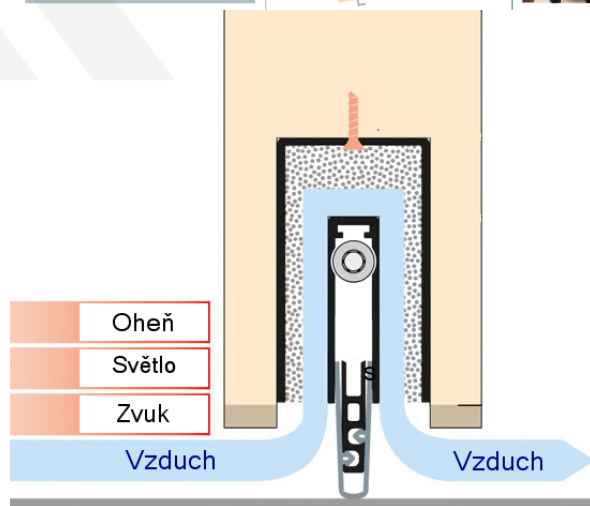

Produktový list

platný k 6. 10. 2024

luxusnikovani.cz
DELIVERED BY EFB

Automatická těsnicí lišta Planet MinE-F/S, 27 dB, zvuk, standardní 585 mm (lze zkrátit do 460 mm)

Planet^{swiss}

ID produktu: 2908

Automatická těsnicí lišta na dveře. Vhodné pro dřevěné dveře v pasivních budovách nebo prostorech s řízenou ventilací. Speciální konstrukce dveřní lišty zamezí šíření zvuku, světla a požáru. Povolí však přirozené proudění vzduchu v objektu.

Oblast použití: prostory s řízenou ventilací, uzavřené prostory s nutností ventilace: místnosti pro serverovny, energetické rozvodny, toalety, koupelny .

- Výška těsnicí lišty až 20 mm
- Šířka lišty pouze 25 mm
- Odvětrání až 200 m³ / hodina. (Příklad se vztahuje ke dveřím se šířkou 1050 mm, tlak 3,9 Pa)
- Útlum až 27 dB
- Možnost seřízení výšky výsuvu lišty