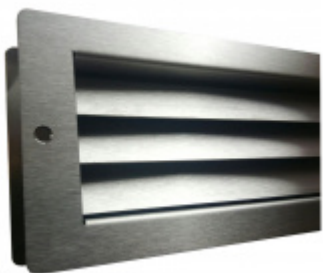

PODOBNE PRODUKTY

**Südmetall Větrací
mřížka nerez pro
koupelnové dveře**

Süd-Metall

OD 2 835 Kč

5 pracovních dní