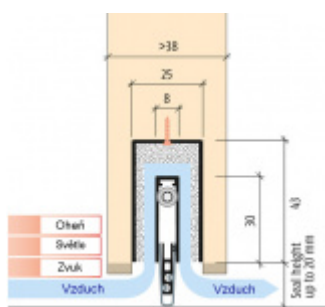

Produktový list

platný k 1. 9. 2024

luxusnikovani.cz
DELIVERED BY EFB

Automatická těsnicí lišta Planet MinE-F/S, 27 dB, zvuk, standardní 710 mm (lze zkrátit do 585 mm)

Planet^{swiss}

ID produktu: 2907

Automatická těsnicí lišta na dveře. Vhodné pro dřevěné dveře v pasivních budovách nebo prostorech s řízenou ventilací. Speciální konstrukce dveřní lišty zamezí šíření zvuku, světla a požáru. Povolí však přirozené proudění vzduchu v objektu.

Oblast použití: prostory s řízenou ventilací, uzavřené prostory s nutností ventilace: místnosti pro serverovny, energetické rozvodny, toalety, koupelny .

- Výška těsnicí lišty až 20 mm
- Šířka lišty pouze 25 mm
- Odvětrání až 200 m³ / hodina. (Příklad se vztahuje ke dveřím se šířkou 1050 mm, tlak 3,9 Pa)
- Útlum až 27 dB
- Možnost seřízení výšky výsuvu lišty