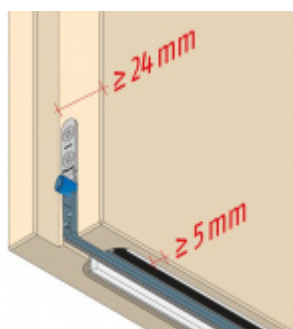

Produktový list

platný k 1. 9. 2024

luxusnikovani.cz
DELIVERED BY EFB

Automatická těsnicí lišta Planet MinE-F/S, 27 dB, zvuk, standardní 710 mm (lze zkrátit do 585 mm)

Planet^{swiss}

ID produktu: 2907

Automatická těsnicí lišta na dveře. Vhodné pro dřevěné dveře v pasivních budovách nebo prostorech s řízenou ventilací. Speciální konstrukce dveřní lišty zamezí šíření zvuku, světla a požáru. Povolí však přirozené proudění vzduchu v objektu.

Oblast použití: prostory s řízenou ventilací, uzavřené prostory s nutností ventilace: místnosti pro serverovny, energetické rozvodny, toalety, koupelny .

- Výška těsnicí lišty až 20 mm
- Šířka lišty pouze 25 mm
- Odvětrání až 200 m³ / hodina. (Příklad se vztahuje ke dveřím se šířkou 1050 mm, tlak 3,9 Pa)
- Útlum až 27 dB
- Možnost seřízení výšky výsuvu lišty