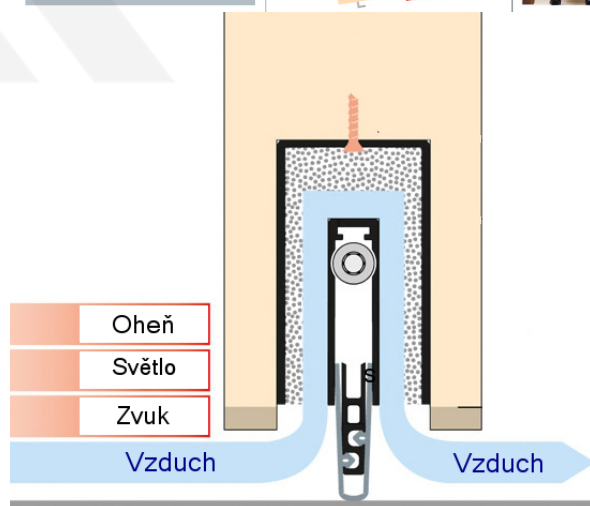

Produktový list

platný k 1. 9. 2024

luxusnikovani.cz
DELIVERED BY EFB

Automatická těsnicí lišta Planet MinE-F/S, 27 dB, zvuk, standardní 710 mm (lze zkrátit do 585 mm)

Planet^{swiss}

ID produktu: 2907

Automatická těsnicí lišta na dveře. Vhodné pro dřevěné dveře v pasivních budovách nebo prostorech s řízenou ventilací. Speciální konstrukce dveřní lišty zamezí šíření zvuku, světla a požáru. Povolí však přirozené proudění vzduchu v objektu.

Oblast použití: prostory s řízenou ventilací, uzavřené prostory s nutností ventilace: místnosti pro serverovny, energetické rozvodny, toalety, koupelny .

- Výška těsnicí lišty až 20 mm
- Šířka lišty pouze 25 mm
- Odvětrání až 200 m³ / hodina. (Příklad se vztahuje ke dveřím se šířkou 1050 mm, tlak 3,9 Pa)
- Útlum až 27 dB
- Možnost seřízení výšky výsuvu lišty