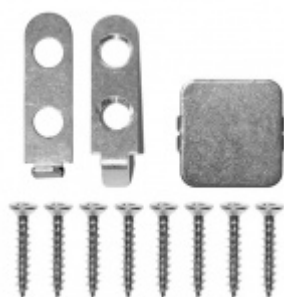

Produktový list

platný k 1. 9. 2024

luxusnikovani.cz
DELIVERED BY EFB

Automatická těsnicí lišta Planet MinE-F/S, 27 dB, zvuk, standardní 710 mm (lze zkrátit do 585 mm)

Planet^{swiss}

ID produktu: 2907

Automatická těsnicí lišta na dveře. Vhodné pro dřevěné dveře v pasivních budovách nebo prostorech s řízenou ventilací. Speciální konstrukce dveřní lišty zamezí šíření zvuku, světla a požáru. Povolí však přirozené proudění vzduchu v objektu.

Oblast použití: prostory s řízenou ventilací, uzavřené prostory s nutností ventilace: místnosti pro serverovny, energetické rozvodny, toalety, koupelny .

- Výška těsnicí lišty až 20 mm
- Šířka lišty pouze 25 mm
- Odvětrání až 200 m³ / hodina. (Příklad se vztahuje ke dveřím se šířkou 1050 mm, tlak 3,9 Pa)
- Útlum až 27 dB
- Možnost seřízení výšky výsuvu lišty