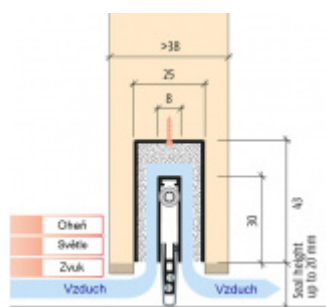

Produktový list

platný k 1. 9. 2024

luxusnikovani.cz
DELIVERED BY EFB

Automatická těsnicí lišta Planet MinE-F/S, 27 dB, zvuk, standardní 835 mm (lze zkrátit do 710 mm)

Planet^{swiss}

ID produktu: 2906

Automatická těsnicí lišta na dveře. Vhodné pro dřevěné dveře v pasivních budovách nebo prostorech s řízenou ventilací. Speciální konstrukce dveřní lišty zamezí šíření zvuku, světla a požáru. Povolí však přirozené proudění vzduchu v objektu.

Oblast použití: prostory s řízenou ventilací, uzavřené prostory s nutností ventilace: místnosti pro serverovny, energetické rozvodny, toalety, koupelny .

- Výška těsnicí lišty až 20 mm
- Šířka lišty pouze 25 mm
- Odvětrání až 200 m³ / hodina. (Příklad se vztahuje ke dveřím se šířkou 1050 mm, tlak 3,9 Pa)
- Útlum až 27 dB
- Možnost seřízení výšky výsuvu lišty