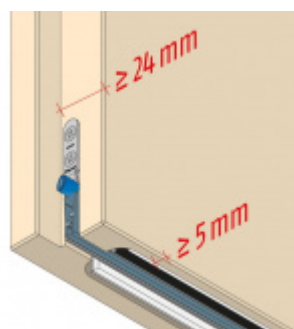

Produktový list

platný k 1. 9. 2024

luxusnikovani.cz
DELIVERED BY EFB

Automatická těsnicí lišta Planet MinE-F/S, 27 dB, zvuk, standardní 835 mm (lze zkrátit do 710 mm)

Planet^{swiss}

ID produktu: 2906

Automatická těsnicí lišta na dveře. Vhodné pro dřevěné dveře v pasivních budovách nebo prostorech s řízenou ventilací. Speciální konstrukce dveřní lišty zamezí šíření zvuku, světla a požáru. Povolí však přirozené proudění vzduchu v objektu.

Oblast použití: prostory s řízenou ventilací, uzavřené prostory s nutností ventilace: místnosti pro serverovny, energetické rozvodny, toalety, koupelny .

- Výška těsnicí lišty až 20 mm
- Šířka lišty pouze 25 mm
- Odvětrání až 200 m³ / hodina. (Příklad se vztahuje ke dveřím se šířkou 1050 mm, tlak 3,9 Pa)
- Útlum až 27 dB
- Možnost seřízení výšky výsuvu lišty