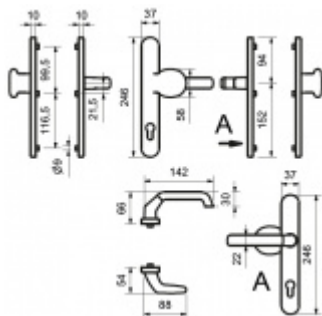

Produktový list

platný k 4. 7. 2024

luxusnikovani.cz
DELIVERED BY EFB

Štítkové kování Südmetail Berlin-LS ES1 klika/koule bezpečnostní Nerez kartáčovaná, Bez překrytí vložky

ID produktu: 29065

Štítkové kování pro rámové dveře

Sestava klika/koule

Kovová konstrukce pod štítkem pro vysoké zatížení

Klika pevně spojená se štítky

Přesah vložky 9 - 13 mm

Uvedená cena je pro provedení tloušťky dveří 67 - 72 mm

Na poptání lze dodat spojovací materiál i pro jinou tloušťku dveří

Dle DIN 18257 ES1

Vaše cena bez DPH

177,57 €

Vaše cena s DPH

214,87 €

Zobrazit produkt

PŘÍSLUŠENSTVÍ

**Automatický,
samozamykací zámek
Winkhaus autoLock
AV3**