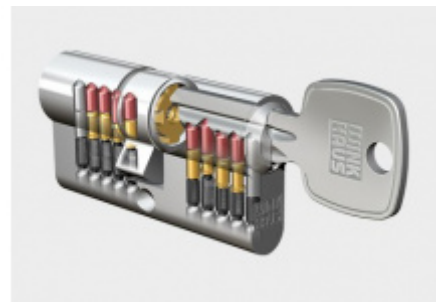

Produktový list

platný k 4. 7. 2024

luxusnikovani.cz
DELIVERED BY EFB

Štítkové kování Südmetail Berlin-LS ES1 klika/koule bezpečnostní Nerez kartáčovaná, Bez překrytí vložky

ID produktu: 29065

Štítkové kování pro rámové dveře

Dle DIN 18257 ES1

Vaše cena bez DPH

177,57 €

Vaše cena s DPH

214,87 €

Zobrazit produkt

PŘÍSLUŠENSTVÍ

**Automatický,
samozamykací zámek
Winkhaus autoLock
AV3**

Winkhaus

OD 211,49 €

Termín bude prověřen u
dodavatele

**Automatický,
samozamykací zámek
Winkhaus bluematic
EAV3 s elektrickým
otevíráním**

Winkhaus

OD 616 €

Termín bude prověřen u
dodavatele

**Cylindrická vložka
Winkhaus - XR - třída 3**

Winkhaus

OD OD 19,79 €

5 pracovních dní

**Cylindrická vložka s
otočným knoflíkem
Winkhaus XR 3. třída**

Winkhaus

OD OD 44,04 €

5 pracovních dní

PODOBNÉ PRODUKTY