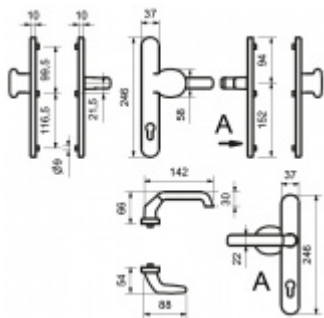

## Štítkové kování Südmetail Berlin-LS ES1 klika/koule bezpečnostní Nerez kartáčovaná, Bez překrytí vložky

ID produktu: 29065

Štítkové kování pro rámové dveře

Sestava klika/koule

Kovová konstrukce pod štítkem pro vysoké zatížení

Klika pevně spojená se štítky

Přesah vložky 9 - 13 mm

Uvedená cena je pro provedení tloušťky dveří 67 - 72 mm

Na poptání lze dodat spojovací materiál i pro jinou tloušťku dveří

Dle DIN 18257 ES1

**Vaše cena bez DPH**