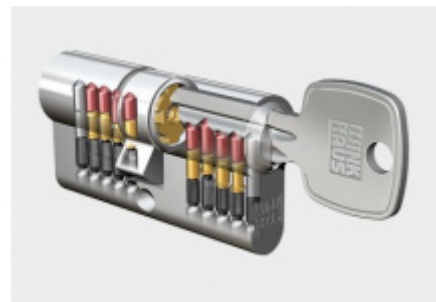

## Štítkové kování Südmetail Berlin-LS ES1 klika/koule bezpečnostní Nerez kartáčovaná, Bez překrytí vložky

ID produktu: 29065

Štítkové kování pro rámové dveře

Sestava klika/koule

Kovová konstrukce pod štítkem pro vysoké zatížení

# PŘÍSLUŠENSTVÍ

**Automatický,  
samozamykací zámek  
Winkhaus autoLock  
AV3**

Winkhaus

---

**OD 4 970 Kč**

Termín bude prověřen u  
dodavatele

**Automatický,  
samozamykací zámek  
Winkhaus blumatic  
EAV3 s elektrickým  
otevíráním**

Winkhaus

---

**OD 14 476 Kč**

Termín bude prověřen u  
dodavatele

**Cylindrická vložka  
Winkhaus - XR - třída 3**

Winkhaus

---

**OD OD 465 Kč**