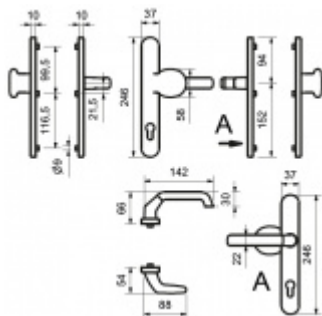

## Štítkové kování Südmetail Berlin-LS ES1 klika/koule bezpečnostní Nerez kartáčovaná, S překrytím vložky

ID produktu: 29064

Štítkové kování pro rámové dveře

Sestava klika/koule

Kovová konstrukce pod štítkem pro vysoké zatížení

Klika pevně spojená se štítky

Přesah vložky 9 - 13 mm

Uvedená cena je pro provedení tloušťky dveří 67 - 72 mm

Na poptání lze dodat spojovací materiál i pro jinou tloušťku dveří

Dle DIN 18257 ES1

**Vaše cena bez DPH**