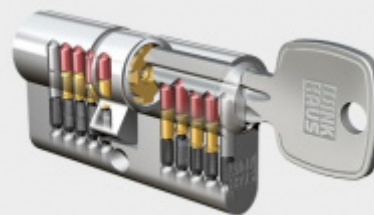

PŘÍSLUŠENSTVÍ

**Automatický,
samozamykací zámek
Winkhaus autoLock
AV3**

Winkhaus

OD 211,49 €

Termín bude prověřen u
dodavatele

**Automatický,
samozamykací zámek
Winkhaus bluematic
EAV3 s elektrickým
otevíráním**

Winkhaus

OD 616 €

Termín bude prověřen u
dodavatele

**Cylindrická vložka
Winkhaus - XR - třída 3**

Winkhaus

OD OD 19,79 €

5 pracovních dní