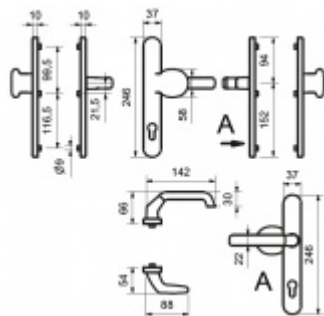

Štítkové kování Südmetail Berlin-LS ES1 klika/koule bezpečnostní Nerez kartáčovaná, S překrytím vložky

ID produktu: 29064

Štítkové kování pro rámové dveře

Sestava klika/koule

Kovová konstrukce pod štítkem pro vysoké zatížení

Klika pevně spojená se štítky

Přesah vložky 9 - 13 mm

Uvedená cena je pro provedení tloušťky dveří 67 - 72 mm

Na poptání lze dodat spojovací materiál i pro jinou tloušťku dveří

Dle DIN 18257 ES1

Vaše cena bez DPH