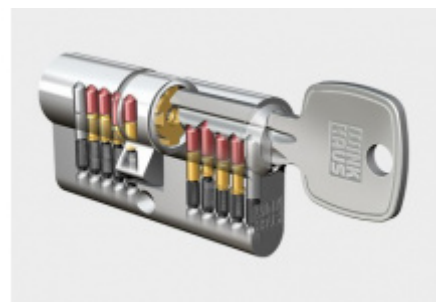

Štítkové kování Südmetail Berlin-LS ES1 klika/koule bezpečnostní Nerez kartáčovaná, S překrytím vložky

ID produktu: 29064

Štítkové kování pro rámové dveře

Sestava klika/koule

Kovová konstrukce pod štítkem pro vysoké zatížení

Klika pevně spojená se štítky

Přesah vložky 9 - 13 mm

Uvedená cena je pro provedení tloušťky dveří 67 - 72 mm

Na poptání lze dodat spojovací materiál i pro jinou tloušťku dveří

Dle DIN 18257 ES1

Vaše cena bez DPH

Termín bude prověřen u
dodavatele

**Automatický,
samozamykací zámek
Winkhaus bluematic
EAV3 s elektrickým
otevíráním**

Winkhaus

OD 14 476 Kč

Termín bude prověřen u
dodavatele

**Cylindrická vložka
Winkhaus - XR - třída 3**

Winkhaus

OD OD 465 Kč

5 pracovních dní

**Cylindrická vložka s
otočným knoflíkem
Winkhaus XR 3. třída**

Winkhaus

OD OD 1 035 Kč

5 pracovních dní

PODOBNÉ PRODUKTY