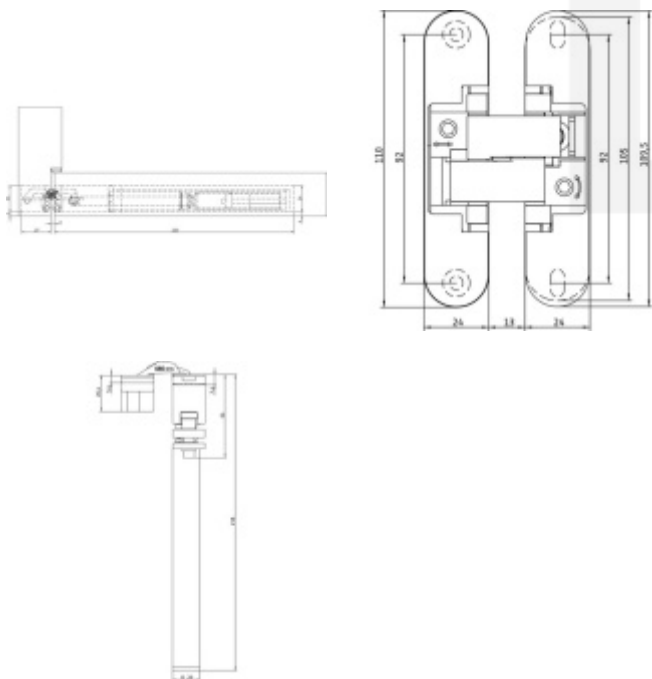

## Skrytý pant samozavírací Anselmi AN 108 3D SC45 stříbrná / černá / bílá Satin Chrom AN 014

**Anselmi**  
MEMBER OF SIMONSWERK

ID produktu: 29062

Skrytý samozavírací dveřní pant pro lehké interiérové bezfalcové dveře.

Nosnost 45 kg - počítáno na dva panty a rozměr křídla 900x2100 mm

Úhel otevření 180°

Materiál Zamak/ocel

Povrchová úprava Satin Chrom (AN 0114). Na objednání jsou možné i jiné barevné odstíny (bílá, černá, mosaz, chrom a jiné)

**Pro použití pantu na dveřích je nutná kombinace se standardními panty Anselmi AN 140 nebo AN 160 3D. Samozavírací pant se instaluje na střed dveří a panty AN 140/160 se instalují do vrchní a spodní části dveří. Celkem tedy pro funkční dveře potřebujete 2 x panty standardní + 1 x pant zavírací.**

Samozavírání je deaktivováno po otevření dveří ve větším úhlu než 120°.

Instalaci by měla provádět odborná firma, která má zkušenosti s instalací dveřních pantů.

Uvedená cena obsahuje 1 ks pantu + nasazovací krytky + vymezovací klínek pro seřízení dveří + zajišťovací klínek pro bezpečnou montáž.