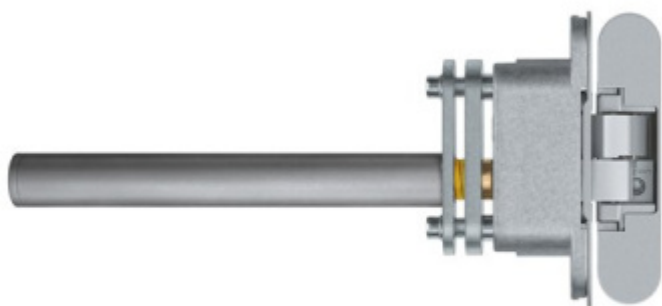

## Skrytý pant samozavírací Anselmi AN 108 3D SC45 stříbrná / černá / bílá Satin Chrom AN 014

**Anselmi**  
MEMBER OF SIMONSWERK

ID produktu: 29062

Skrytý samozavírací dveřní pant pro lehké interiérové bezfalcové dveře.

Integrovaný automatický samozavírací mechanismus s plynulým dojezdem.

Seřízení zavírací síly je možné po nainstalování pantu do dveří.

**!! Pozor pant nemůže nahradit běžný dveřní zavírač. V případě, že potřebujete zavírat těžší frekventované dveře ve veřejném objektu, doporučujeme zakoupit klasický dveřní zavírač !!**

Nosnost 45 kg - počítáno na dva panty a rozměr křídla 900x2100 mm

Úhel otevření 180°

Materiál Zamak/ocel

Povrchová úprava Satin Chrom (AN 0114). Na objednání jsou možné i jiné barevné odstíny (bílá, černá, mosaz, chrom a jiné)