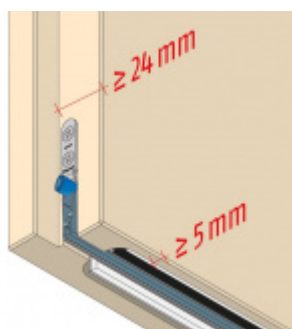

Produktový list

platný k 1. 9. 2024

luxusnikovani.cz
DELIVERED BY EFB

Automatická těsnicí lišta Planet MinE-F/S, 27 dB, zvuk, standardní 835 mm (lze zkrátit do 710 mm)

Planet^{swiss}

ID produktu: 2906

Automatická těsnicí lišta na dveře. Vhodné pro dřevěné dveře v pasivních budovách nebo prostorech s řízenou ventilací. Speciální konstrukce dveřní lišty zamezí šíření zvuku, světla a požáru. Povolí však přirozené proudění vzduchu v objektu.

Oblast použití: prostory s řízenou ventilací, uzavřené prostory s nutností ventilace: místnosti pro serverovny, energetické rozvodny, toalety, koupelny .

- Výška těsnicí lišty až 20 mm
- Šířka lišty pouze 25 mm
- Odvětrání až 200 m³ / hodina. (Příklad se vztahuje ke dveřím se šířkou 1050 mm, tlak 3,9 Pa)
- Útlum až 27 dB
- Možnost seřízení výšky výsuvu lišty