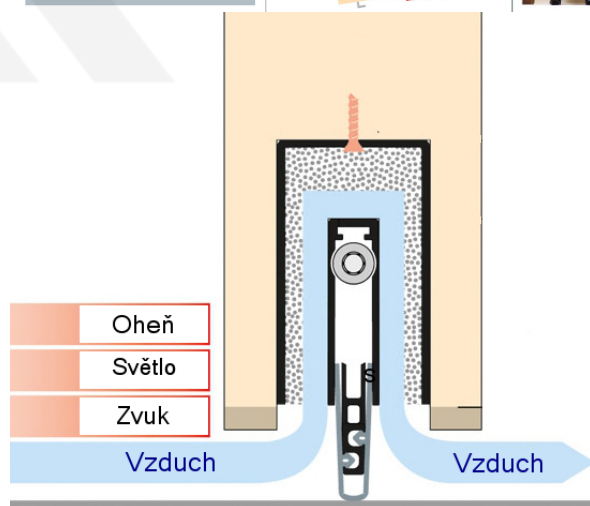

Produktový list

platný k 1. 9. 2024

luxusnikovani.cz
DELIVERED BY EFB

Automatická těsnicí lišta Planet MinE-F/S, 27 dB, zvuk, standardní 835 mm (lze zkrátit do 710 mm)

Planet^{swiss}

ID produktu: 2906

Automatická těsnicí lišta na dveře. Vhodné pro dřevěné dveře v pasivních budovách nebo prostorech s řízenou ventilací. Speciální konstrukce dveřní lišty zamezí šíření zvuku, světla a požáru. Povolí však přirozené proudění vzduchu v objektu.

Oblast použití: prostory s řízenou ventilací, uzavřené prostory s nutností ventilace: místnosti pro serverovny, energetické rozvodny, toalety, koupelny .

- Výška těsnicí lišty až 20 mm
- Šířka lišty pouze 25 mm
- Odvětrání až 200 m³ / hodina. (Příklad se vztahuje ke dveřím se šířkou 1050 mm, tlak 3,9 Pa)
- Útlum až 27 dB
- Možnost seřízení výšky výsuvu lišty