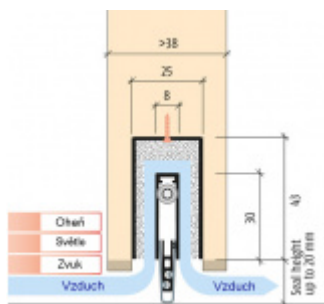

Produktový list

platný k 1. 9. 2024

luxusnikovani.cz
DELIVERED BY EFB

Automatická těsnicí lišta Planet MinE-F/S, 27 dB, zvuk, standardní 835 mm (lze zkrátit do 710 mm)

Planet^{swiss}

ID produktu: 2906

Automatická těsnicí lišta na dveře. Vhodné pro dřevěné dveře v pasivních budovách nebo prostorech s řízenou ventilací. Speciální konstrukce dveřní lišty zamezí šíření zvuku, světla a požáru. Povolí však přirozené proudění vzduchu v objektu.

Oblast použití: prostory s řízenou ventilací, uzavřené prostory s nutností ventilace: místnosti pro serverovny, energetické rozvodny, toalety, koupelny .

- Výška těsnicí lišty až 20 mm
- Šířka lišty pouze 25 mm
- Odvětrání až 200 m³ / hodina. (Příklad se vztahuje ke dveřím se šířkou 1050 mm, tlak 3,9 Pa)
- Útlum až 27 dB
- Možnost seřízení výšky výsuvu lišty