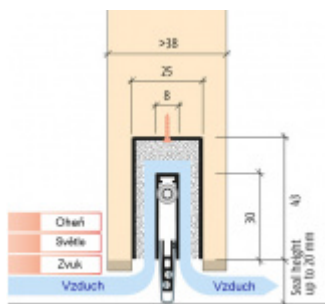

Produktový list

platný k 27. 7. 2024

luxusnikovani.cz
DELIVERED BY EFB

Automatická těsnicí lišta Planet MinE-F/S, 27 dB, zvuk, standardní 1085 mm (lze zkrátit do 960 mm)

Planet^{swiss}

ID produktu: 2905

Automatická těsnicí lišta na dveře. Vhodné pro dřevěné dveře v pasivních budovách nebo prostorech s řízenou ventilací. Speciální konstrukce dveřní lišty zamezí šíření zvuku, světla a požáru. Povolí však přirozené proudění vzduchu v objektu.

Oblast použití: prostory s řízenou ventilací, uzavřené prostory s nutností ventilace: místnosti pro serverovny, energetické rozvodny, toalety, koupelny .

- Výška těsnicí lišty až 20 mm
- Šířka lišty pouze 25 mm
- Odvětrání až 200 m³ / hodina. (Příklad se vztahuje ke dveřím se šířkou 1050 mm, tlak 3,9 Pa)
- Útlum až 27 dB
- Možnost seřízení výšky výsuvu lišty