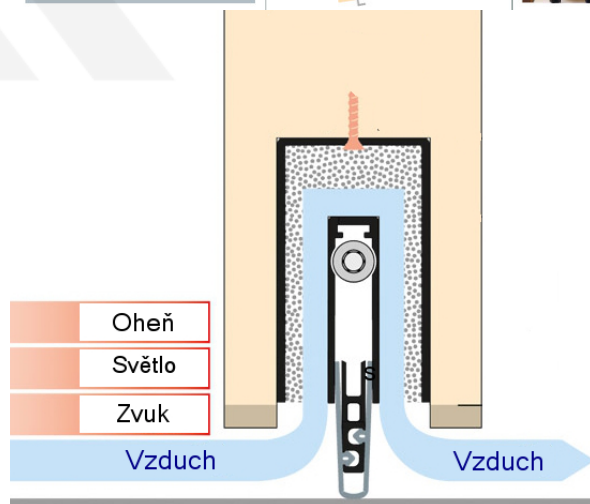

Produktový list

platný k 27. 7. 2024

luxusnikovani.cz
DELIVERED BY EFB

Automatická těsnicí lišta Planet MinE-F/S, 27 dB, zvuk, standardní 1085 mm (lze zkrátit do 960 mm)

Planet^{swiss}

ID produktu: 2905

Automatická těsnicí lišta na dveře. Vhodné pro dřevěné dveře v pasivních budovách nebo prostorech s řízenou ventilací. Speciální konstrukce dveřní lišty zamezí šíření zvuku, světla a požáru. Povolí však přirozené proudění vzduchu v objektu.

Oblast použití: prostory s řízenou ventilací, uzavřené prostory s nutností ventilace: místnosti pro serverovny, energetické rozvodny, toalety, koupelny .

- Výška těsnicí lišty až 20 mm
- Šířka lišty pouze 25 mm
- Odvětrání až 200 m³ / hodina. (Příklad se vztahuje ke dveřím se šířkou 1050 mm, tlak 3,9 Pa)
- Útlum až 27 dB
- Možnost seřízení výšky výsuvu lišty