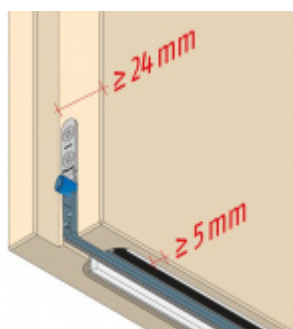

Produktový list

platný k 27. 7. 2024

luxusnikovani.cz
DELIVERED BY EFB

Automatická těsnicí lišta Planet MinE-F/S, 27 dB, zvuk, standardní 1085 mm (lze zkrátit do 960 mm)

Planet^{swiss}

ID produktu: 2905

Automatická těsnicí lišta na dveře. Vhodné pro dřevěné dveře v pasivních budovách nebo prostorech s řízenou ventilací. Speciální konstrukce dveřní lišty zamezí šíření zvuku, světla a požáru. Povolí však přirozené proudění vzduchu v objektu.

Oblast použití: prostory s řízenou ventilací, uzavřené prostory s nutností ventilace: místnosti pro serverovny, energetické rozvodny, toalety, koupelny .

- Výška těsnicí lišty až 20 mm
- Šířka lišty pouze 25 mm
- Odvětrání až 200 m³ / hodina. (Příklad se vztahuje ke dveřím se šířkou 1050 mm, tlak 3,9 Pa)
- Útlum až 27 dB
- Možnost seřízení výšky výsuvu lišty