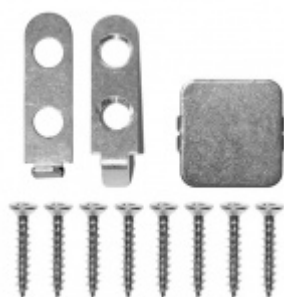

Produktový list

platný k 27. 7. 2024

luxusnikovani.cz
DELIVERED BY EFB

Automatická těsnicí lišta Planet MinE-F/S, 27 dB, zvuk, standardní 1085 mm (lze zkrátit do 960 mm)

Planet^{swiss}

ID produktu: 2905

Automatická těsnicí lišta na dveře. Vhodné pro dřevěné dveře v pasivních budovách nebo prostorech s řízenou ventilací. Speciální konstrukce dveřní lišty zamezí šíření zvuku, světla a požáru. Povolí však přirozené proudění vzduchu v objektu.

Oblast použití: prostory s řízenou ventilací, uzavřené prostory s nutností ventilace: místnosti pro serverovny, energetické rozvodny, toalety, koupelny .

- Výška těsnicí lišty až 20 mm
- Šířka lišty pouze 25 mm
- Odvětrání až 200 m³ / hodina. (Příklad se vztahuje ke dveřím se šířkou 1050 mm, tlak 3,9 Pa)
- Útlum až 27 dB
- Možnost seřízení výšky výsuvu lišty