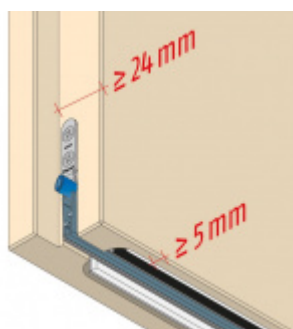

Produktový list

platný k 6. 10. 2024

luxusnikovani.cz
DELIVERED BY EFB

Automatická těsnicí lišta Planet MinE-F/S, 27 dB, zvuk, standardní 1085 mm (lze zkrátit do 960 mm)

Planet^{swiss}

ID produktu: 2905

Automatická těsnicí lišta na dveře. Vhodné pro dřevěné dveře v pasivních budovách nebo prostorech s řízenou ventilací. Speciální konstrukce dveřní lišty zamezí šíření zvuku, světla a požáru. Povolí však přirozené proudění vzduchu v objektu.

Oblast použití: prostory s řízenou ventilací, uzavřené prostory s nutností ventilace: místnosti pro serverovny, energetické rozvodny, toalety, koupelny .

- Výška těsnicí lišty až 20 mm
- Šířka lišty pouze 25 mm
- Odvětrání až 200 m³ / hodina. (Příklad se vztahuje ke dveřím se šířkou 1050 mm, tlak 3,9 Pa)
- Útlum až 27 dB
- Možnost seřízení výšky výsuvu lišty