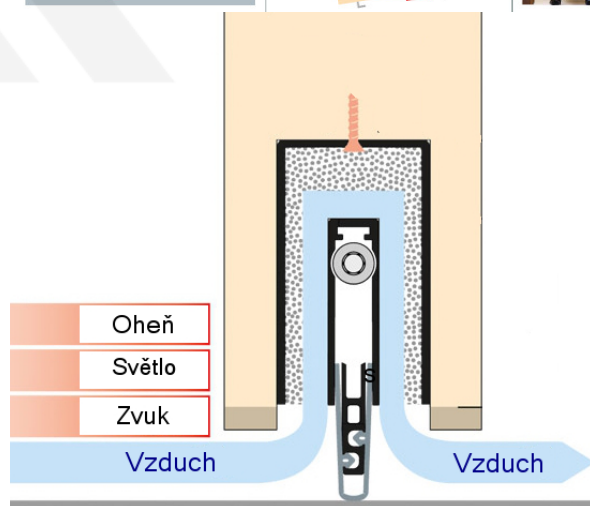

Produktový list

platný k 6. 10. 2024

luxusnikovani.cz
DELIVERED BY EFB

Automatická těsnicí lišta Planet MinE-F/S, 27 dB, zvuk, standardní 1085 mm (lze zkrátit do 960 mm)

Planet^{swiss}

ID produktu: 2905

Automatická těsnicí lišta na dveře. Vhodné pro dřevěné dveře v pasivních budovách nebo prostorech s řízenou ventilací. Speciální konstrukce dveřní lišty zamezí šíření zvuku, světla a požáru. Povolí však přirozené proudění vzduchu v objektu.

Oblast použití: prostory s řízenou ventilací, uzavřené prostory s nutností ventilace: místnosti pro serverovny, energetické rozvodny, toalety, koupelny .

- Výška těsnicí lišty až 20 mm
- Šířka lišty pouze 25 mm
- Odvětrání až 200 m³ / hodina. (Příklad se vztahuje ke dveřím se šířkou 1050 mm, tlak 3,9 Pa)
- Útlum až 27 dB
- Možnost seřízení výšky výsuvu lišty