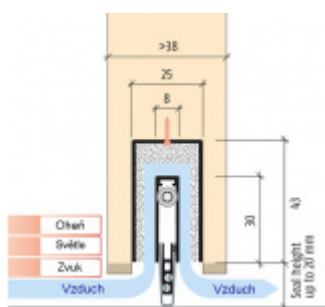

Produktový list

platný k 6. 10. 2024

luxusnikovani.cz
DELIVERED BY EFB

Automatická těsnicí lišta Planet MinE-F/S, 27 dB, zvuk, standardní 1085 mm (lze zkrátit do 960 mm)

Planet^{swiss}

ID produktu: 2905

Automatická těsnicí lišta na dveře. Vhodné pro dřevěné dveře v pasivních budovách nebo prostorech s řízenou ventilací. Speciální konstrukce dveřní lišty zamezí šíření zvuku, světla a požáru. Povolí však přirozené proudění vzduchu v objektu.

Oblast použití: prostory s řízenou ventilací, uzavřené prostory s nutností ventilace: místnosti pro serverovny, energetické rozvodny, toalety, koupelny .

- Výška těsnicí lišty až 20 mm
- Šířka lišty pouze 25 mm
- Odvětrání až 200 m³ / hodina. (Příklad se vztahuje ke dveřím se šířkou 1050 mm, tlak 3,9 Pa)
- Útlum až 27 dB
- Možnost seřízení výšky výsuvu lišty