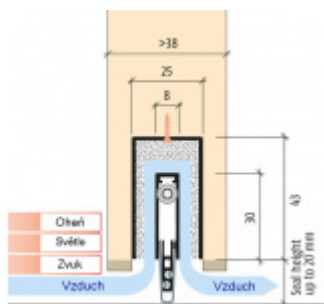

Produktový list

platný k 1. 9. 2024

luxusnikovani.cz
DELIVERED BY EFB

Automatická těsnicí lišta Planet MinE-F/S, 27 dB, zvuk, standardní 1210 mm (lze zkrátit do 1085 mm)

Planet^{swiss}

ID produktu: 2904

Automatická těsnicí lišta na dveře. Vhodné pro dřevěné dveře v pasivních budovách nebo prostorech s řízenou ventilací. Speciální konstrukce dveřní lišty zamezí šíření zvuku, světla a požáru. Povolí však přirozené proudění vzduchu v objektu.

Oblast použití: prostory s řízenou ventilací, uzavřené prostory s nutností ventilace: místnosti pro serverovny, energetické rozvodny, toalety, koupelny .

- Výška těsnicí lišty až 20 mm
- Šířka lišty pouze 25 mm
- Odvětrání až 200 m³ / hodina. (Příklad se vztahuje ke dveřím se šířkou 1050 mm, tlak 3,9 Pa)
- Útlum až 27 dB
- Možnost seřízení výšky výsuvu lišty