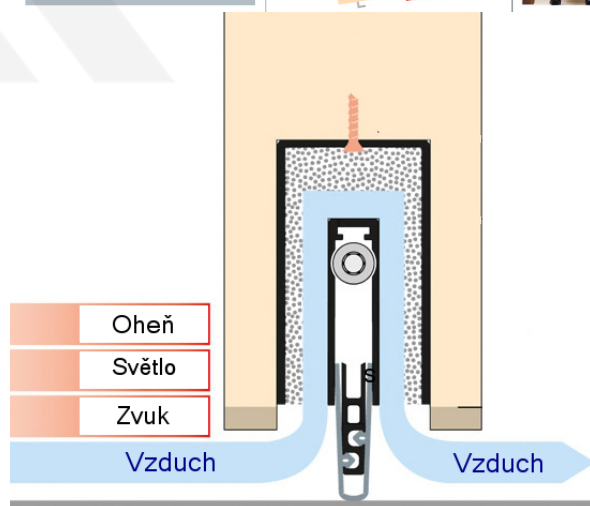

Produktový list

platný k 1. 9. 2024

luxusnikovani.cz
DELIVERED BY EFB

Automatická těsnicí lišta Planet MinE-F/S, 27 dB, zvuk, standardní 1210 mm (lze zkrátit do 1085 mm)

Planet^{swiss}

ID produktu: 2904

Automatická těsnicí lišta na dveře. Vhodné pro dřevěné dveře v pasivních budovách nebo prostorech s řízenou ventilací. Speciální konstrukce dveřní lišty zamezí šíření zvuku, světla a požáru. Povolí však přirozené proudění vzduchu v objektu.

Oblast použití: prostory s řízenou ventilací, uzavřené prostory s nutností ventilace: místnosti pro serverovny, energetické rozvodny, toalety, koupelny .

- Výška těsnicí lišty až 20 mm
- Šířka lišty pouze 25 mm
- Odvětrání až 200 m³ / hodina. (Příklad se vztahuje ke dveřím se šířkou 1050 mm, tlak 3,9 Pa)
- Útlum až 27 dB
- Možnost seřízení výšky výsuvu lišty