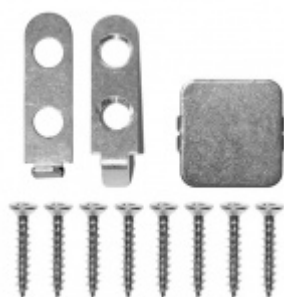

Produktový list

platný k 1. 9. 2024

luxusnikovani.cz
DELIVERED BY EFB

Automatická těsnicí lišta Planet MinE-F/S, 27 dB, zvuk, standardní 1210 mm (lze zkrátit do 1085 mm)

Planet^{swiss}

ID produktu: 2904

Automatická těsnicí lišta na dveře. Vhodné pro dřevěné dveře v pasivních budovách nebo prostorech s řízenou ventilací. Speciální konstrukce dveřní lišty zamezí šíření zvuku, světla a požáru. Povolí však přirozené proudění vzduchu v objektu.

Oblast použití: prostory s řízenou ventilací, uzavřené prostory s nutností ventilace: místnosti pro serverovny, energetické rozvodny, toalety, koupelny .

- Výška těsnicí lišty až 20 mm
- Šířka lišty pouze 25 mm
- Odvětrání až 200 m³ / hodina. (Příklad se vztahuje ke dveřím se šířkou 1050 mm, tlak 3,9 Pa)
- Útlum až 27 dB
- Možnost seřízení výšky výsuvu lišty