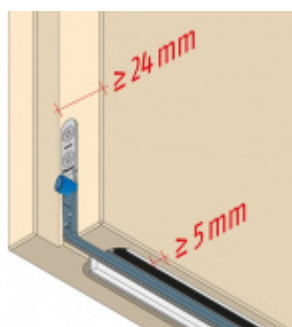

Produktový list

platný k 1. 9. 2024

luxusnikovani.cz
DELIVERED BY EFB

Automatická těsnicí lišta Planet MinE-F/S, 27 dB, zvuk, standardní 1210 mm (lze zkrátit do 1085 mm)

Planet^{swiss}

ID produktu: 2904

Automatická těsnicí lišta na dveře. Vhodné pro dřevěné dveře v pasivních budovách nebo prostorech s řízenou ventilací. Speciální konstrukce dveřní lišty zamezí šíření zvuku, světla a požáru. Povolí však přirozené proudění vzduchu v objektu.

Oblast použití: prostory s řízenou ventilací, uzavřené prostory s nutností ventilace: místnosti pro serverovny, energetické rozvodny, toalety, koupelny .

- Výška těsnicí lišty až 20 mm
- Šířka lišty pouze 25 mm
- Odvětrání až 200 m³ / hodina. (Příklad se vztahuje ke dveřím se šířkou 1050 mm, tlak 3,9 Pa)
- Útlum až 27 dB
- Možnost seřízení výšky výsuvu lišty