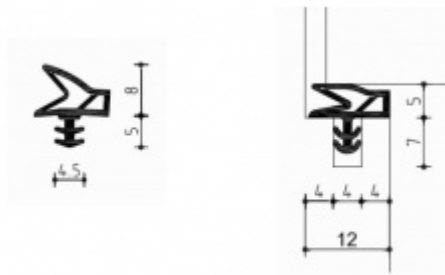

Dveřní těsnění Deventer pro bezfalcové dveře

OD 10,38 €

více jak 10 ks

Frézovací šablona - Tectus 540, krok 3

SIMONSWERK

OD 56,98 €

cca 10 pracovních dní

Frézovací šablona - Tectus 541, krok 1

SIMONSWERK

OD 56,98 €

cca 10 pracovních dní

Frézovací šablona - Tectus 541, krok 2

SIMONSWERK

OD 56,98 €

cca 10 pracovních dní

Frézovací šablona - Tectus 541, krok 3 křídlo

SIMONSWERK

OD 56,98 €

cca 10 pracovních dní