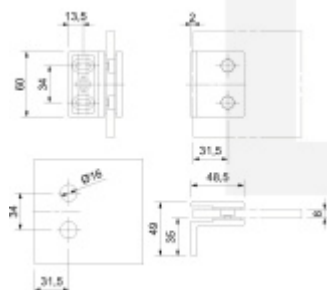

## ELENA - rohový úchyt, zed'/sklo 90°, černá

ID produktu: 29035

Rohový úchyt skel sprchového koutu

Šroubovatelné uchycení včetně spojovacího materiálu

Masivní mosaz s povrchovou úpravou

**Vaše cena bez DPH**

## PODOBNÉ PRODUKTY

**Elena - rohový úchyt,  
sklo/sklo 90°, černá**

Süd-Metall

---

**OD 76,6 €**

5 pracovních dní

**Pant pro sprchové  
dveře ELENA -sklo/sklo,  
180°/135°, černá**

Süd-Metall