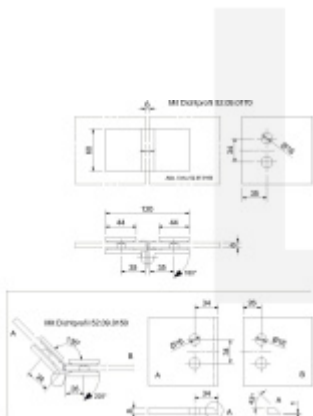

Pant pro sprchové dveře ELENA -sklo/sklo, 180°/135°, černá Pravé provedení

ID produktu: 29034

Závěs na sklo pro sprchové kouty

Montáž sklo/sklo, úhel otevíření nastavitelný 180° / 135°

Masivní mosaz s povrchovou úpravou

Zdvhací mechanismus

Vaše cena bez DPH

2 338 Kč

Vaše cena s DPH

2 828,98 Kč

[Zobrazit produkt](#)

PODOBNÉ PRODUKTY

**Elena - rohový úchyt,
sklo/sklo 90°, černá**

Süd-Metall

OD 1 814 Kč

5 pracovních dní

**Elena - rohový úchyt,
sklo/sklo 90°, chrom
leštěný**

Süd-Metall

OD 1 089 Kč

5 pracovních dní

**Pant pro sprchové
dveře ELENA -,
zed'/sklo, 90°**

Süd-Metall

OD 1 612 Kč

5 pracovních dní

**ELENA - rohový úchyt,
zed'/sklo 90°**

Süd-Metall

OD 806 Kč

5 pracovních dní