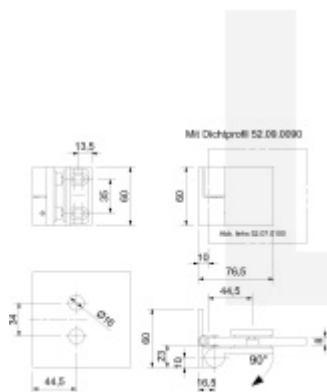

Pant pro sprchové dveře ELENA - zed'/sklo, 90°, černá Levé provedení

ID produktu: 29031

Závěs pro skleněné dveře sprchového koutu

Masivní mosaz s povrchovou úpravou

Montáž: zed'/sklo

Zdvihací mechanismus

Aretace otevření 90°

Šroubovatelný úchyt včetně spojovacího materiálu

Vaše cena bez DPH

88,51 €

Vaše cena s DPH

107,1 €

Zobrazit produkt

PODOBNÉ PRODUKTY

**Elena - rohový úchyt,
sklo/sklo 90°, černá**

Süd-Metall

OD 76,6 €

5 pracovních dní

**Pant pro sprchové
dveře ELENA -sklo/sklo,
180°/135°, černá**

Süd-Metall

OD 98,72 €

5 pracovních dní