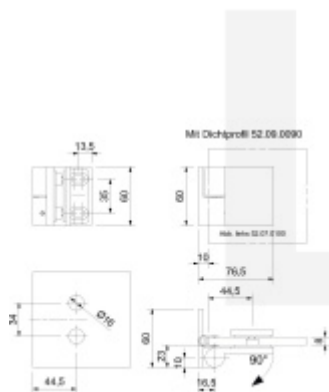

Pant pro sprchové dveře ELENA - zed'/sklo, 90°, černá Levé provedení

ID produktu: 29031

Závěs pro skleněné dveře sprchového koutu

Masivní mosaz s povrchovou úpravou

Montáž: zed'/sklo

Zdvihací mechanismus

Aretace otevření 90°

Šroubovatelný úchyt včetně spojovacího materiálu

Vaše cena bez DPH

2 080 Kč

Vaše cena s DPH

2 516,81 Kč

Zobrazit produkt

PODOBNÉ PRODUKTY

**Elena - rohový úchyt,
sklo/sklo 90°, černá**

Süd-Metall

OD 1 800 Kč

5 pracovních dní

**Pant pro sprchové
dveře ELENA -sklo/sklo,
180°/135°, černá**

Süd-Metall

OD 2 320 Kč

5 pracovních dní