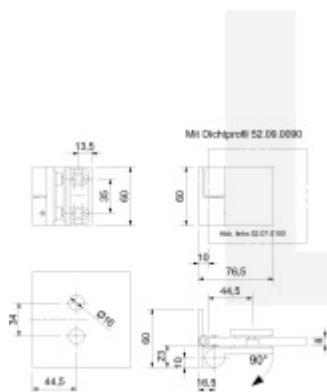

Pant pro sprchové dveře ELENA - zed/sklo, 90°, černá Pravé provedení

ID produktu: 29030

Závěs pro skleněné dveře sprchového koutu

Masivní mosaz s povrchovou úpravou

Montáž: zed/sklo

Zdvihací mechanismus

Aretace otevření 90°

Šroubovatelný úchyt včetně spojovacího materiálu

Vaše cena bez DPH

88,51 €

Vaše cena s DPH

107,1 €

Zobrazit produkt

PODOBNÉ PRODUKTY

**Elena - rohový úchyt,
sklo/sklo 90°, černá**

Süd-Metall

OD 76,6 €

5 pracovních dní

**Pant pro sprchové
dveře ELENA -sklo/sklo,
180°/135°, černá**

Süd-Metall

OD 98,72 €

5 pracovních dní