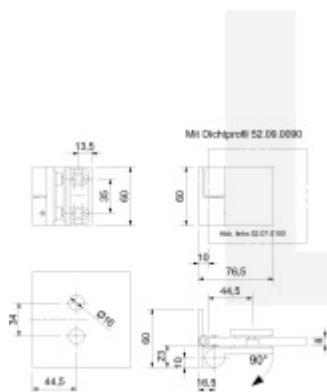

## Pant pro sprchové dveře ELENA - zed/sklo, 90°, černá Pravé provedení

ID produktu: 29030

Závěs pro skleněné dveře sprchového koutu

Masivní mosaz s povrchovou úpravou

Montáž: zed/sklo

Zdvihací mechanismus

Aretace otevření 90°

Šroubovatelný úchyt včetně spojovacího materiálu

**Vaše cena bez DPH**

**2 080 Kč**

Vaše cena s DPH

2 516,81 Kč

Zobrazit produkt

## PODOBNÉ PRODUKTY

**Elena - rohový úchyt,  
sklo/sklo 90°, černá**

Süd-Metall

---

**OD 1 800 Kč**

5 pracovních dní

**Pant pro sprchové  
dveře ELENA -sklo/sklo,  
180°/135°, černá**

Süd-Metall