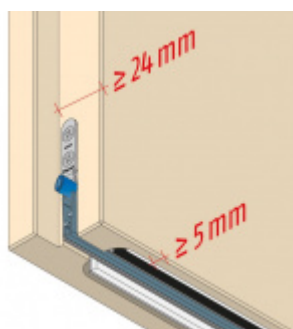

## Automatická těsnicí lišta Planet MinE-F/S, 27 dB, zvuk, standardní 1460 mm (lze zkrátit do 1335 mm)

Planet<sup>swiss</sup>

ID produktu: 2902

Automatická těsnicí lišta na dveře. Vhodné pro dřevěné dveře v pasivních budovách nebo prostorech s řízenou ventilací. Speciální konstrukce dveřní lišty zamezí šíření zvuku, světla a požáru. Povolí však přirozené proudění vzduchu v objektu.

Oblast použití: prostory s řízenou ventilací, uzavřené prostory s nutností ventilace: místnosti pro serverovny, energetické rozvodny, toalety, koupelny .

- Výška těsnicí lišty až 20 mm
- Šířka lišty pouze 25 mm
- Odvětrání až 200 m<sup>3</sup> / hodina. (Příklad se vztahuje ke dveřím se šířkou 1050 mm, tlak 3,9 Pa )
- Útlum až 27 dB
- Možnost seřízení výšky výsuvu lišty