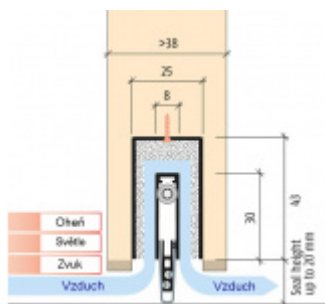

## Automatická těsnicí lišta Planet MinE-F/S, 27 dB, zvuk, standardní 1460 mm (lze zkrátit do 1335 mm)

Planet<sup>swiss</sup>

ID produktu: 2902

Automatická těsnicí lišta na dveře. Vhodné pro dřevěné dveře v pasivních budovách nebo prostorech s řízenou ventilací. Speciální konstrukce dveřní lišty zamezí šíření zvuku, světla a požáru. Povolí však přirozené proudění vzduchu v objektu.

Oblast použití: prostory s řízenou ventilací, uzavřené prostory s nutností ventilace: místnosti pro serverovny, energetické rozvodny, toalety, koupelny .

- Výška těsnicí lišty až 20 mm
- Šířka lišty pouze 25 mm
- Odvětrání až 200 m<sup>3</sup> / hodina. (Příklad se vztahuje ke dveřím se šířkou 1050 mm, tlak 3,9 Pa )
- Útlum až 27 dB
- Možnost seřízení výšky výsuvu lišty