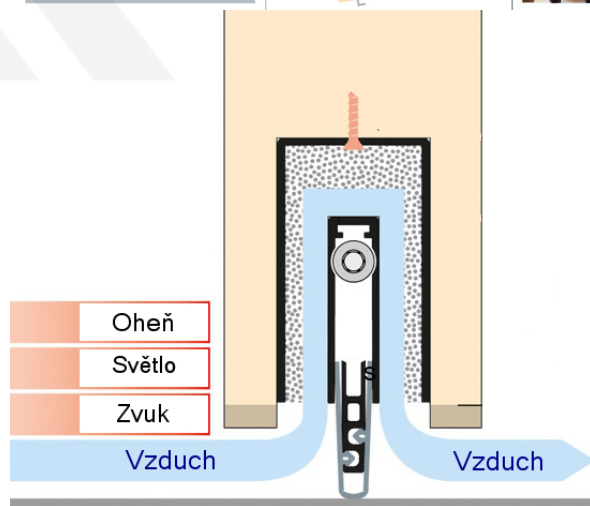

## Automatická těsnicí lišta Planet MinE-F/S, 27 dB, zvuk, standardní 1460 mm (lze zkrátit do 1335 mm)

Planet<sup>swiss</sup>

ID produktu: 2902

Automatická těsnicí lišta na dveře. Vhodné pro dřevěné dveře v pasivních budovách nebo prostorech s řízenou ventilací. Speciální konstrukce dveřní lišty zamezí šíření zvuku, světla a požáru. Povolí však přirozené proudění vzduchu v objektu.

Oblast použití: prostory s řízenou ventilací, uzavřené prostory s nutností ventilace: místnosti pro serverovny, energetické rozvodny, toalety, koupelny .

- Výška těsnicí lišty až 20 mm
- Šířka lišty pouze 25 mm
- Odvětrání až 200 m<sup>3</sup> / hodina. (Příklad se vztahuje ke dveřím se šířkou 1050 mm, tlak 3,9 Pa )
- Útlum až 27 dB
- Možnost seřízení výšky výsuvu lišty