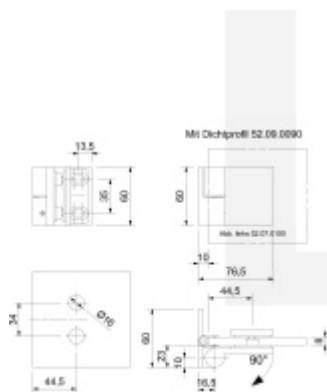

Zdvihací mechanismus

Aretace otevření 90°

Šroubovatelný úchyt včetně spojovacího materiálu

Levé provedení

[Pant pro sprchové dveře ELENA - zed'/sklo, 90°,
černá](#)

[Levé provedení](#)

DETAIL

Termín bude prověřen u dodavatele

88,51 € bez DPH

107,1 € s DPH

Pravé provedení

[Pant pro sprchové dveře ELENA - zed'/sklo, 90°,
černá](#)

[Pravé provedení](#)

DETAIL

Termín bude prověřen u dodavatele

88,51 € bez DPH

107,1 € s DPH

PODOBNÉ PRODUKTY

**Elena - rohový úchyt,
sklo/sklo 90°, černá**

Süd-Metall

OD 76,6 €

5 pracovních dní

**Pant pro sprchové
dveře ELENA -sklo/sklo,
180°/135°, černá**

Süd-Metall