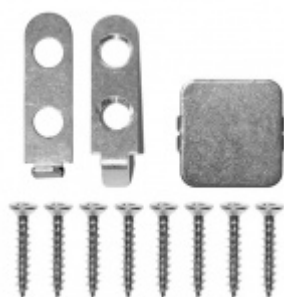

## Automatická těsnicí lišta Planet MinE-F/S, 27 dB, zvuk, standardní 1460 mm (lze zkrátit do 1335 mm)

Planet<sup>swiss</sup>

ID produktu: 2902

Automatická těsnicí lišta na dveře. Vhodné pro dřevěné dveře v pasivních budovách nebo prostorech s řízenou ventilací. Speciální konstrukce dveřní lišty zamezí šíření zvuku, světla a požáru. Povolí však přirozené proudění vzduchu v objektu.