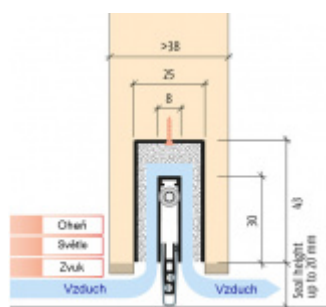

## Automatická těsnicí lišta Planet MinE-F/S, 27 dB, zvuk, standardní 1460 mm (lze zkrátit do 1335 mm)

Planet<sup>swiss</sup>

ID produktu: 2902

Automatická těsnicí lišta na dveře. Vhodné pro dřevěné dveře v pasivních budovách nebo prostorech s řízenou ventilací. Speciální konstrukce dveřní lišty zamezí šíření zvuku, světla a požáru. Povolí však přirozené proudění vzduchu v objektu.

Oblast použití: prostory s řízenou ventilací, uzavřené prostory s nutností ventilace: místnosti pro serverovny, energetické rozvodny, toalety, koupelny .

- Výška těsnicí lišty až 20 mm
- Šířka lišty pouze 25 mm
- Odvětrání až 200 m<sup>3</sup> / hodina. (Příklad se vztahuje ke dveřím se šířkou 1050 mm, tlak 3,9 Pa )
- Útlum až 27 dB
- Možnost seřízení výšky výsuvu lišty