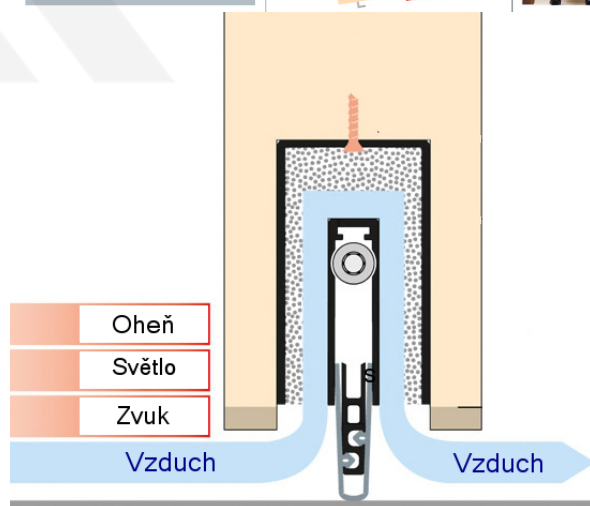

## Automatická těsnicí lišta Planet MinE-F/S, 27 dB, zvuk, standardní 1460 mm (lze zkrátit do 1335 mm)

Planet<sup>swiss</sup>

ID produktu: 2902

Automatická těsnicí lišta na dveře. Vhodné pro dřevěné dveře v pasivních budovách nebo prostorech s řízenou ventilací. Speciální konstrukce dveřní lišty zamezí šíření zvuku, světla a požáru. Povolí však přirozené proudění vzduchu v objektu.

Oblast použití: prostory s řízenou ventilací, uzavřené prostory s nutností ventilace: místnosti pro serverovny, energetické rozvodny, toalety, koupelny .

- Výška těsnicí lišty až 20 mm
- Šířka lišty pouze 25 mm
- Odvětrání až 200 m<sup>3</sup> / hodina. (Příklad se vztahuje ke dveřím se šířkou 1050 mm, tlak 3,9 Pa )
- Útlum až 27 dB
- Možnost seřízení výšky výsuvu lišty