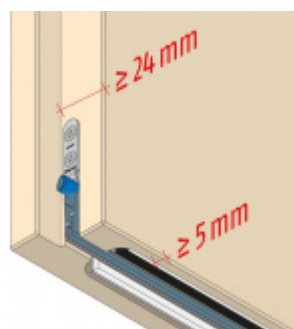

## Automatická těsnicí lišta Planet MinE-F/S, 27 dB, zvuk, standardní 1460 mm (lze zkrátit do 1335 mm)

Planet<sup>swiss</sup>

ID produktu: 2902

Automatická těsnicí lišta na dveře. Vhodné pro dřevěné dveře v pasivních budovách nebo prostorech s řízenou ventilací. Speciální konstrukce dveřní lišty zamezí šíření zvuku, světla a požáru. Povolí však přirozené proudění vzduchu v objektu.

Oblast použití: prostory s řízenou ventilací, uzavřené prostory s nutností ventilace: místnosti pro serverovny, energetické rozvodny, toalety, koupelny .

- Výška těsnicí lišty až 20 mm
- Šířka lišty pouze 25 mm
- Odvětrání až 200 m<sup>3</sup> / hodina. (Příklad se vztahuje ke dveřím se šířkou 1050 mm, tlak 3,9 Pa )
- Útlum až 27 dB
- Možnost seřízení výšky výsuvu lišty