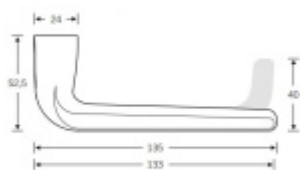

## FSB 15 1267 Plug-in, Pure Aluminium

Zapuštěná dveřní klika pro interiérové dveře.

Design: Design: Hartmut Weise

- Minimalistický design kování díky speciální rozetě s průměrem pouze 30 mm.
- Ideální je použití zapuštěného kování FSB spoječně se skrytými panty a magnetickými zámky na bezfalcových dveřích.
- Jednoduchá montáž umožňuje instalovat zapuštěné dveřní kování na všechny typy interiérových dveří.
- Možno objednat bez rozet pro klíč.
- Imbusový šroub kliky instalovaný vespuďu.

**Materiál: Hliník s úpravou Pure Aluminium**

Sada obsahuje pár klik, spojovací materiál, čtyřhran, případně zámkové rozety.

Spojovací materiál a čtyřhran je určen pro tloušťku dveří 39-48 mm. Pro jinou tloušťku je spojovací materiál na objednávku.

Kování s WC zamykáním je standardně dodáváno s redukcí čtyřhranu 6/8 mm. WC klička je tedy kompatibilní s WC zámky 6 mm a 8 mm.