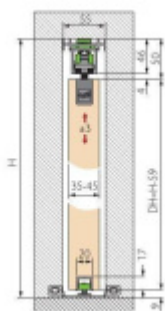

Maximální váha křídla: 80 kg s automatickým dojezdem

Sestava obsahuje:

1x profil délka 2050 mm, 1x montážní lišta, 2x koncový automatický doraz, 2x vozík, 1x vodící element pro dřevo na zem

Na poptávku je možné dodat model kování pro skleněné dveře.