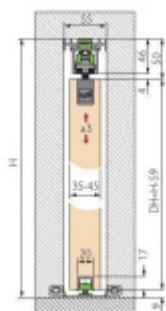

## Kování pro dřevěné posuvné dveře do stěny Südmetall Steyr

ID produktu: 29009

Kompletní set pro posuvné dřevěné dveře instalované do pouzdra nebo do stěny.

Maximální váha křídla: 80 kg s automatickým dojezdem

Sestava obsahuje:

1x profil délka 2050 mm, 1x montážní lišta, 2x koncový automatický doraz, 2x vozík, 1x vodící element pro dřevo na zem

**Na poptávku je možné dodat model kování pro skleněné dveře.**

**Vaše cena bez DPH**