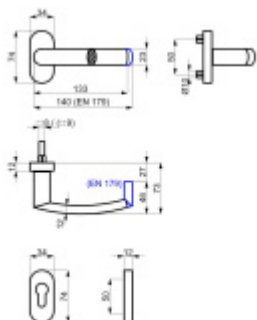

Produktový list

platný k 23. 7. 2024

luxusnikovani.cz
DELIVERED BY EFB

Klika s úzkou rozetou Südmetal Katy II-R 1/2 sady levá

ID produktu: 29008

Kování na rámové dveře s vysokým zatížením.

Klika je pevně spojená s rozetou a pružinou.

Kování je klasifikováno dle EN 1906 ve 4. objektové třídě.

System TopSpeed umožňuje velmi jednoduchou a stabilní montáž eliminující chybu.

Uvedená cena je za 1/2 sady včetně zámkové rozety bez čtyřhranu

Otvor pro čtyřhran 8 mm.

Materiál: nerez kartáčovaná

Vaše cena bez DPH

48,64 €

Vaše cena s DPH

58,85 €

Zobrazit produkt

PODOBNÉ PRODUKTY