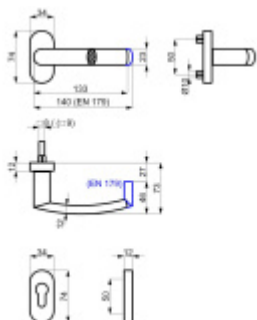

## Klika s úzkou rozetou Südmetall Katy II-R 1/2 sady levá

ID produktu: 29008

Kování na rámové dveře s vysokým zatížením.

Klika je pevně spojená s rozetou a pružinou.

Kování je klasifikováno dle EN 1906 ve 4. objektové třídě.

System TopSpeed umožňuje velmi jednoduchou a stabilní montáž eliminující chybu.

Uvedená cena je za 1/2 sady včetně zámkové rozety bez čtyřhranu

Otvor pro čtyřhran 8 mm.

Materiál: nerez kartáčovaná

**Vaše cena bez DPH**