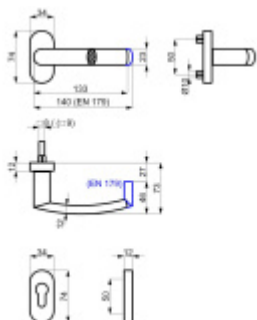

Produktový list

platný k 23. 7. 2024

luxusnikovani.cz
DELIVERED BY EFB

Klika s úzkou rozetou Südmetal Katy II-R 1/2 sady pravá

ID produktu: 29007

Kování na rámové dveře s vysokým zatížením.

Klika je pevně spojená s rozetou a pružinou.

Kování je klasifikováno dle EN 1906 ve 4. objektové třídě.

System TopSpeed umožňuje velmi jednoduchou a stabilní montáž eliminující chybu.

Uvedená cena je za 1/2 sady včetně zámkové rozety bez čtyřhranu

Otvor pro čtyřhran 8 mm.

Materiál: nerez kartáčovaná

Vaše cena bez DPH

48,64 €

Vaše cena s DPH

58,85 €

Zobrazit produkt

PODOBNÉ PRODUKTY