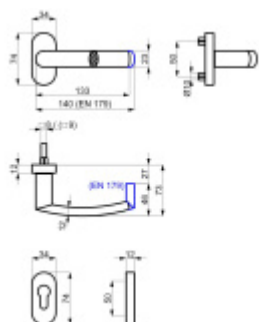

Produktový list

platný k 3. 7. 2024

luxusnikovani.cz
DELIVERED BY EFB

1/2 sady levá

[Klika s úzkou rozetou Súdmetall Katy II-R
1/2 sady levá](#)

DETAIL

Termín bude prověřen u dodavatele **48,64 € bez DPH**
58,85 € s DPH

1/2 sady pravá

[Klika s úzkou rozetou Súdmetall Katy II-R
1/2 sady pravá](#)

DETAIL

Termín bude prověřen u dodavatele **48,64 € bez DPH**
58,85 € s DPH