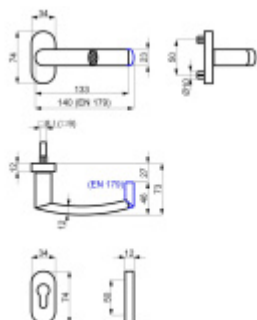

## Klika s úzkou rozetou Súdmetall Katy II-R, paniková 1/2 sady pravá

ID produktu: 29005

Kování na rámové dveře s vysokým zatížením, požární odolností a panikovým zámekem.

Klika je pevně spojená s rozetou a pružinou.

Otvor pro čtyřhran 9 mm.

Materiál: nerez kartáčovaná

Vhodné pro použití na panikové dveře dle EN 179 + požární dveře dle DIN 18273

**Vaše cena bez DPH**

**62,51 €**

Vaše cena s DPH

75,64 €

Zobrazit produkt