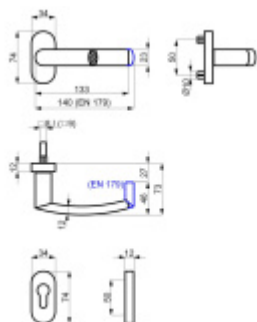

## Klika s úzkou rozetou Südmetal Katy II-R, paniková 1/2 sady levá

ID produktu: 29004

Kování na rámové dveře s vysokým zatížením, požární odolností a panikovým zámekem.

Klika je pevně spojená s rozetou a pružinou.

Otvor pro čtyřhran 9 mm.

Materiál: nerez kartáčovaná

Vhodné pro použití na panikové dveře dle EN 179 + požární dveře dle DIN 18273

**Vaše cena bez DPH**

**1 532 Kč**

Vaše cena s DPH

1 853,72 Kč

Zobrazit produkt