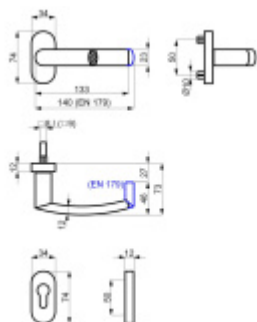

## Klika s úzkou rozetou Südmetail Katy II-R, paniková

Kování na rámové dveře s vysokým zatížením, požární odolností a panikovým zámekem.

Klika je pevně spojená s rozetou a pružinou.

Kování je klasifikováno dle EN 1906 ve 4. objektové třídě EN 179 pro panikové dveře.

System TopSpeed umožňuje velmi jednoduchou a stabilní montáž eliminující chybu.

Uvedená cena je za 1/2 sady včetně zámkové rozety bez čtyřhranu

Otvor pro čtyřhran 9 mm.

Materiál: nerez kartáčovaná

Vhodné pro použití na panikové dveře dle EN 179 + požární dveře dle DIN 18273