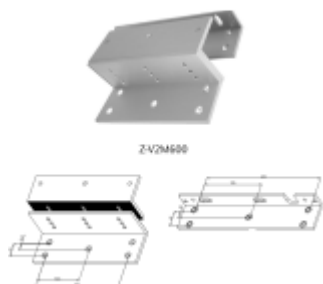

## Securitron HEB-V2M600 montážní plech Z profil

ASSA ABLOY

ID produktu: 28998

Montážní profil L pro přídržný elektromagnet Securitron Vista® V2M600 272 kg interiérový

**Vaše cena bez DPH**

**2 980 Kč**

Vaše cena s DPH