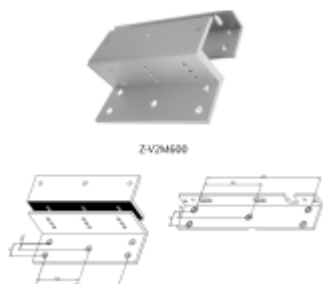

Produktový list

platný k 3. 11. 2024

luxusnikovani.cz
DELIVERED BY EFB

HEB-V2M600

Securitron HEB-V2M600 montážní plech

ASSA ABLOY

Montážní profil L pro přídržný elektromagnet Securitron Vista® V2M600 272 kg interiérový

L profil

[Securitron HEB-V2M600 montážní plech
L profil](#)

DETAIL

Termín bude prověřen u dodavatele

1 390 Kč bez DPH
1 681,9 Kč s DPH

Z profil

[Securitron HEB-V2M600 montážní plech
Z profil](#)

DETAIL