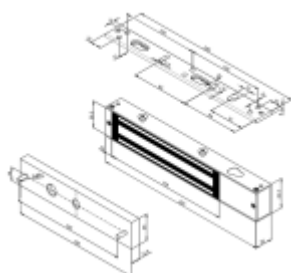

Obsah balení elektromagnet, šrouby, zálisné matice, montážní plech, přídržná deska, návod

V2M600DB – elektromagnet je vybaven výstupním kontaktem, který detekuje uzavření obvodu a je tak možný monitoring stavu dveří.