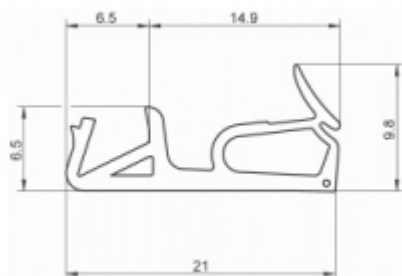

PŘÍSLUŠENSTVÍ

Těsnění DS 7435

SIMONSWERK

OD 8 672 Kč

**Termín bude prověřen u
dodavatele**