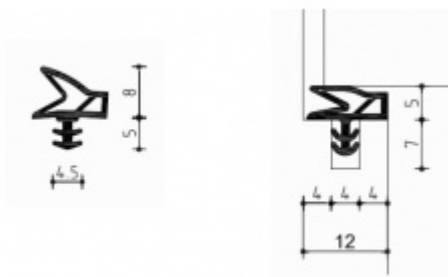

PŘÍSLUŠENSTVÍ

**Dveřní těsnění
Deventer pro
bezfalcové dveře**

OD 10,38 €

více jak 10 ks

**Frézovací šablona -
Tectus Energy -
průchodka**

SIMONSWERK

OD 56,98 €

cca 10 pracovních dní

**Frézovací šablona -
Tectus 626, krok 2**

SIMONSWERK

OD 56,98 €

cca 10 pracovních dní

**Assa ABLOY EL561 -
Elektromechanický
samozamykácí dveřní
zámek, široký -
oboustranná kontrola
vstupu**

ASSA ABLOY

OD OD 609,79 €

5 pracovních dní

**Frézovací šablona -
Tectus 626, krok 1**

SIMONSWERK

OD 56,98 €

cca 10 pracovních dní