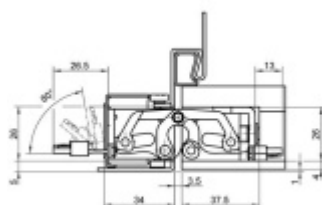

Pravolevý, bezúdržbová ložiska, třídímenzionální seřizování: stranově +/- 3 mm, výškově +/- 3 mm, přítlaku +/- 1 mm.

Kabeláž k pantu je nutné objednat samostatně .

Nosnost: 120 kg

Společně s dodávkou pantů můžeme bezplatně zapůjčit frézovací rám a šablony, se kterými je výroba dveří se skrytými panty velmi snadná a realizovat ji lze již se základním vybavením truhlářské dílny.