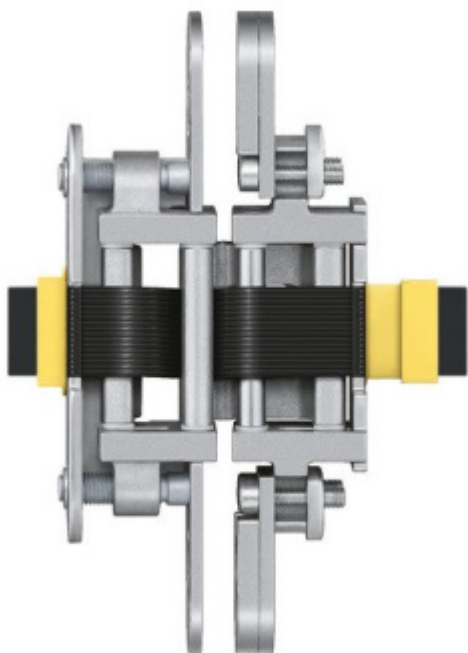

Produktový list

platný k 2. 10. 2024

luxusnikovani.cz
DELIVERED BY EFB

Tectus 527 3D Energy s průchodkou, pro bezfalcové dveře

 SIMONSWERK

Skrytý závěs s integrovanou průchodkou

Pro obložkovou/ocelovou zárubeň přikupte odpovídající upevnění/kapsu.

Pravolevý, bezúdržbová ložiska, třídímenzionální seřizování: stranově +/- 3 mm, výškově +/- 3 mm, přítlaku +/- 1 mm.

Kabeláž k pantu je nutné objednat samostatně .

Nosnost: 120 kg

Společně s dodávkou pantů můžeme bezplatně zapůjčit frézovací rám a šablony, se kterými je výroba dveří se skrytými panty velmi snadná a realizovat ji lze již se základním vybavením truhlářské dílny.

Nerez kartáčovaná vzhled (126)

[Tectus 527 3D Energy s průchodkou, pro bezfalcové dveře](#)
[Nerez kartáčovaná vzhled \(126\)](#)

DETAIL

Termín bude prověřen u dodavatele

192,3 € bez DPH

232,68 € s DPH

Černá matná RAL 9005 (107)

Tectus 527 3D Energy s průchodkou,
pro bezfalcové dveře
Černá matná RAL 9005 (107)

DETAIL

Termín bude prověřen u
dodavatele

**185,15 € bez
DPH**
224,03 € s DPH