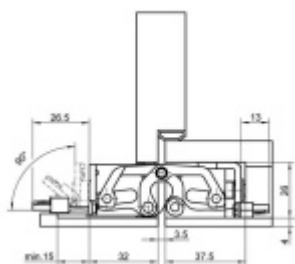

Pravolevý, bezúdržbová ložiska, třídímenzionální seřizování: stranově +/- 3 mm, výškově +/- 3 mm, přítlaku +/- 1 mm.

Kabeláž k pantu je nutné objednat samostatně .

Nosnost: 120 kg

Společně s dodávkou pantů můžeme bezplatně zapůjčit frézovací rám a šablony, se kterými je výroba dveří se skrytými panty velmi snadná a realizovat ji lze již se základním vybavením truhlářské dílny.