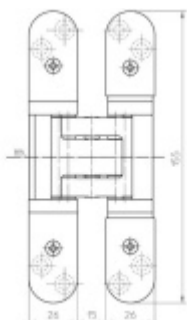

Produktový list

platný k 2. 10. 2024

luxusnikovani.cz
DELIVERED BY EFB

Tectus 527 3D Energy s průchodkou, pro bezfalcové dveře

 SIMONSWERK

Skrytý závěs s integrovanou průchodkou

Pro obložkovou/ocelovou zárubeň přikupte odpovídající upevnění/kapsu.

Pravolevý, bezúdržbová ložiska, třídímenzionální seřizování: stranově +/- 3 mm, výškově +/- 3 mm, přítlaku +/- 1 mm.

Kabeláž k pantu je nutné objednat samostatně .

Nosnost: 120 kg

Společně s dodávkou pantů můžeme bezplatně zapůjčit frézovací rám a šablony, se kterými je výroba dveří se skrytými panty velmi snadná a realizovat ji lze již se základním vybavením truhlářské dílny.