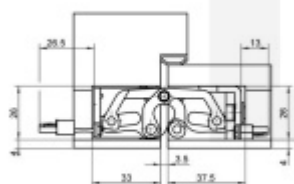

Pravolevý, bezúdržbová ložiska, třídímenzionální seřizování: stranově +/- 3 mm, výškově +/- 3 mm, přítlaku +/- 1 mm.

Kabeláž k pantu je nutné objednat samostatně .

Nosnost: 120 kg

Společně s dodávkou pantů můžeme bezplatně zapůjčit frézovací rám a šablony, se kterými je výroba dveří se skrytými panty velmi snadná a realizovat ji lze již se základním vybavením truhlářské dílny.