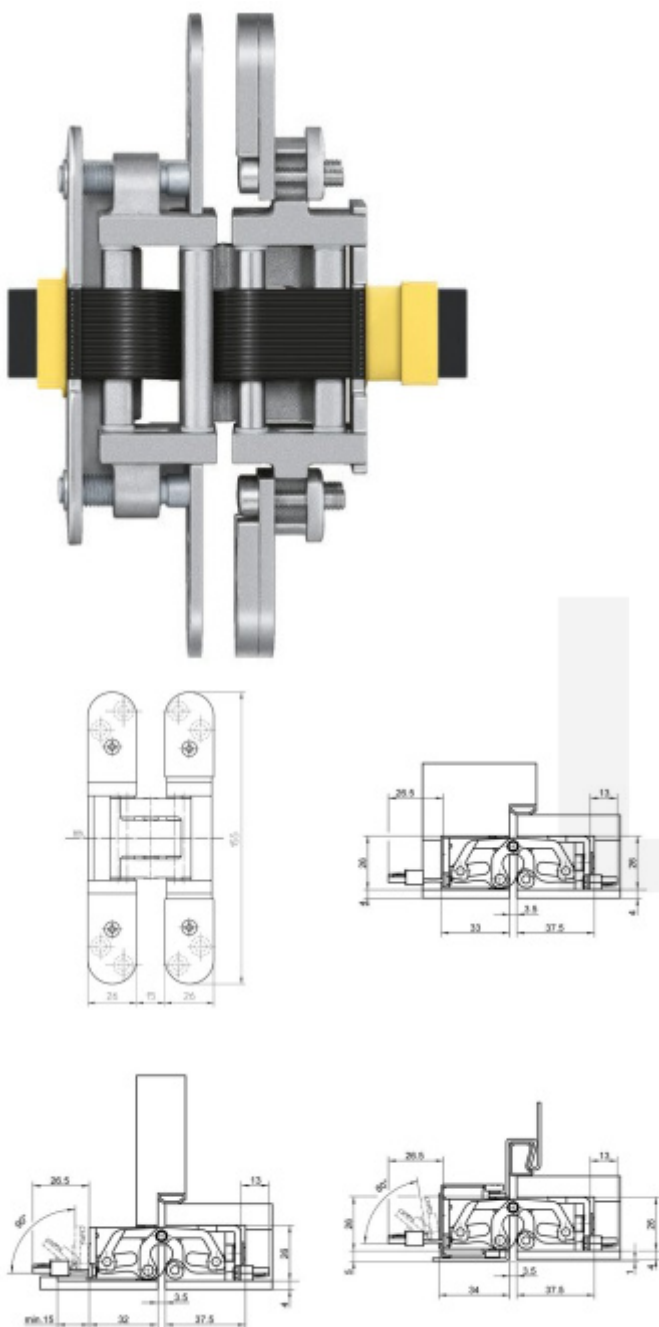

Produktový list

platný k 3. 7. 2024

luxusnikovani.cz
DELIVERED BY EFB

Tectus 527 3D Energy s průchodkou, pro bezfalcové dveře

 SIMONSWERK

Skrytý závěs s integrovanou průchodkou

Pro obložkovou/ocelovou zárubeň přikupte odpovídající upevnění/kapsu.

Pravolevý, bezúdržbová ložiska, třídímenzionální seřizování: stranově +/- 3 mm, výškově +/- 3 mm, přítlaku +/- 1 mm.

Kabeláž k pantu je nutné objednat samostatně .

Nosnost: 120 kg

Společně s dodávkou pantů můžeme bezplatně zapůjčit frézovací rám a šablony, se kterými je výroba dveří se skrytými panty velmi snadná a realizovat ji lze již se základním vybavením truhlářské dílny.

Nerez kartáčovaná vzhled (126)

[Tectus 527 3D Energy s průchodkou, pro bezfalcové dveře](#)
[Nerez kartáčovaná vzhled \(126\)](#)

DETAIL

Termín bude prověřen u dodavatele

4 519 Kč bez DPH

5 467,99 Kč s DPH