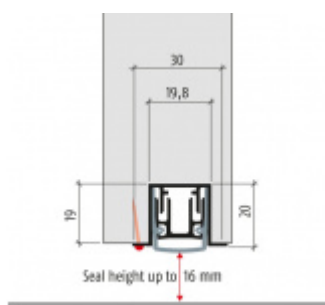

- Výška těsnicí lišty až 16 mm
- Útlum až 50 dB
- Možnost seřízení výšky výsuvu lišty
- Záruka 7 let
- Vhodné pro objektové dveře s vysokým zatížením

Součástí balení je spojovací materiál pro kovové dveře