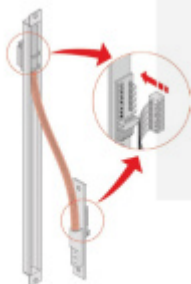

## Rozpojitelná kabelová průchodka effeff 10314-14, zadlabací

ASSA ABLOY

ID produktu: 28920

Kabelová průchodka rozpojitelná vhodná pro kombinaci nejen se zámků AssaAbloy

- Velmi odolná rozpojitelná průchodka pro těžký provoz.
- Testováno pro 1 000 000 otevření bez přerušení kabelových vodičů.
- Dveře a rámy mohou být vyráběny a montovány samostatně.
- Umožňuje kontrolu zapojení ve výrobním závodě před samotnou montáží.
- V případě potřeby je možné dveře snadno demontovat.
- Počet vodičů až 10
- Maximální úhel otevření dveří 110°

# PŘÍSLUŠENSTVÍ

**Assa ABLOY EL560 -  
Elektomechanický  
samozamykací dveřní  
zámek, široký**

ASSA ABLOY

---

**OD OD 551,02 €**

5 pracovních dní

**Assa ABLOY EL460 -  
Elektomechanický  
samozamykací dveřní  
zámek, úzký**