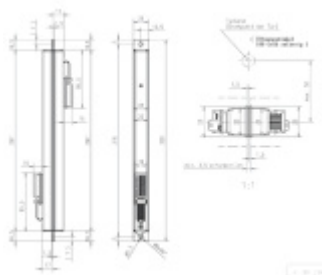

Rozpojitelná kabelová průchodka effeff 10314-14, zadlabací

ASSA ABLOY

ID produktu: 28920

Kabelová průchodka rozpojitelná vhodná pro kombinaci nejen se zámků AssaAbloy

- Velmi odolná rozpojitelná průchodka pro těžký provoz.
- Testováno pro 1 000 000 otevření bez přerušení kabelových vodičů.
- Dveře a rámy mohou být vyráběny a montovány samostatně.
- Umožňuje kontrolu zapojení ve výrobním závodě před samotnou montáží.
- V případě potřeby je možné dveře snadno demontovat.
- Počet vodičů až 10
- Maximální úhel otevření dveří 110°

Vaše cena bez DPH

108,16 €

Vaše cena s DPH

130,88 €

Zobrazit produkt