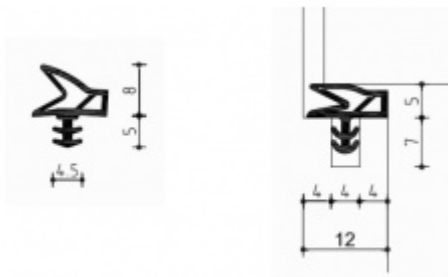

PŘÍSLUŠENSTVÍ

**Dveřní těsnění
Deventer pro
bezfalcové dveře**

OD 10,16 €

více jak 10 ks